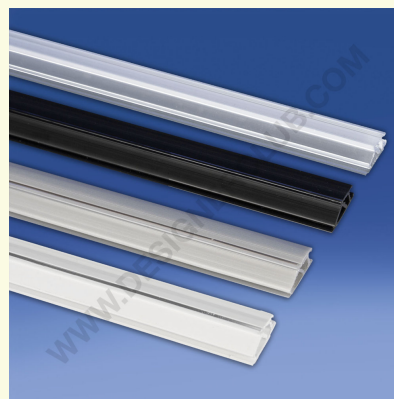

Ficha técnica

REF: 111 993
Perfil click adhesivo gris mm. 3030

Perfil de clic gris con franja transparente en la parte posterior para aplicar los carteles a la pared. Longitud mt. 3,03. Servicio de corte disponible a petición.