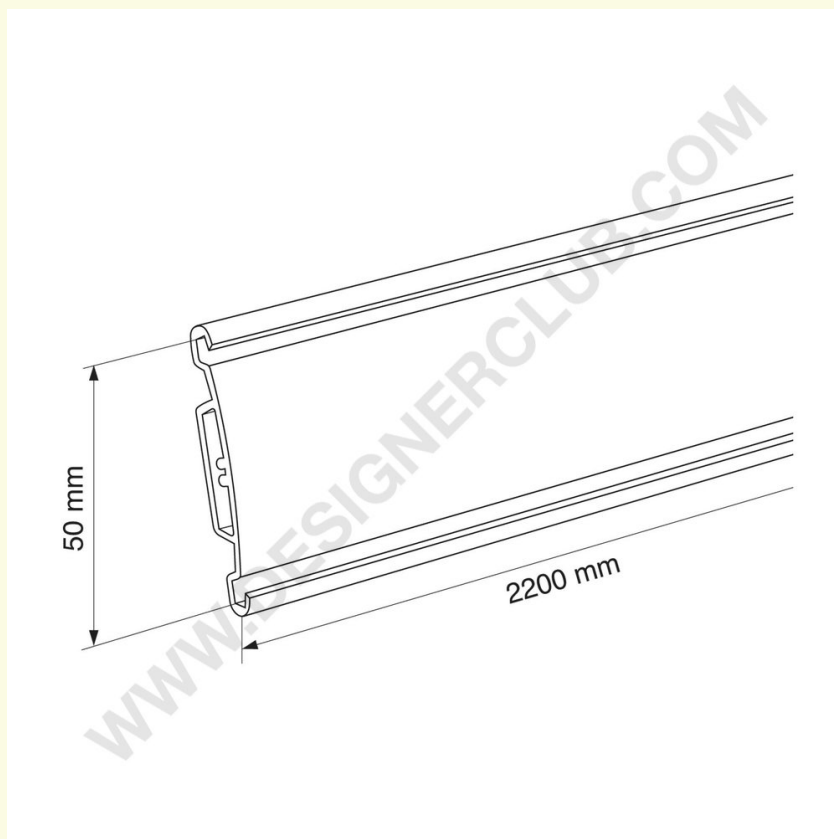

## Ficha técnica

**REF: 111 876**  
**Perfil de aluminio mm. 50x2200**

Perfil de aluminio apto para señalización interior Altura: mm. 50 Longitud: mm. 2220 Se puede suministrar con un sheet de pvc en la cara y cinta de espuma en la parte posterior Las tapas de cierre se suministran por separado Servicio de corte disponible a petición.