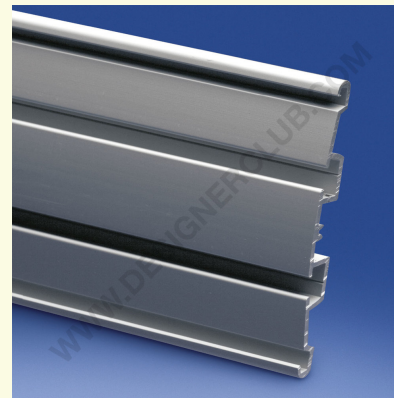

Ficha técnica

REF: 111 877
Perfil de aluminio mm. 100x2200

Perfil de aluminio apto para señalización interior Altura: mm. 100 Longitud: mm. 2220 Se puede suministrar con un sheet de pvc en la cara y cinta de espuma en la parte posterior Las tapas de cierre se suministran por separado Servicio de corte disponible a petición.