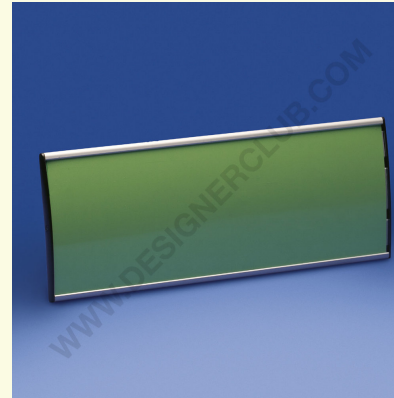

Ficha técnica

REF: 111 877
Perfil de aluminio mm. 100x2200

Perfil de aluminio apto para señalización interior Altura: mm. 100 Longitud: mm. 2220 Se puede suministrar con un sheet de pvc en la cara y cinta de espuma en la parte posterior Las tapas de cierre se suministran por separado Servicio de corte disponible a petición.