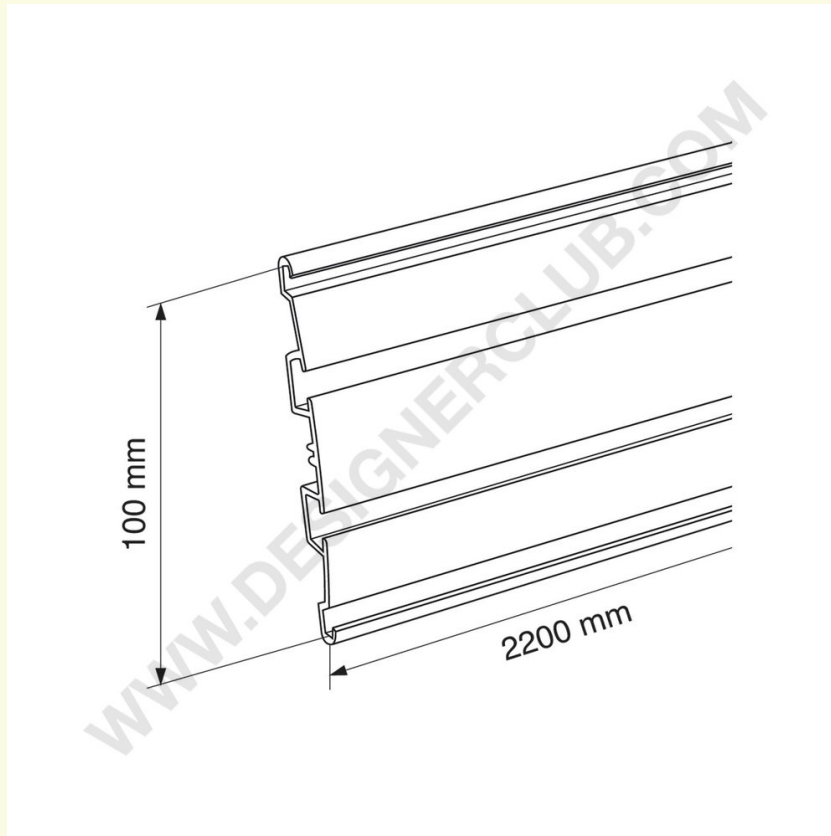

Ficha técnica

REF: 111 877
Perfil de aluminio mm. 100x2200

Perfil de aluminio apto para señalización interior Altura: mm. 100 Longitud: mm. 2220 Se puede suministrar con un sheet de pvc en la cara y cinta de espuma en la parte posterior Las tapas de cierre se suministran por separado Servicio de corte disponible a petición.