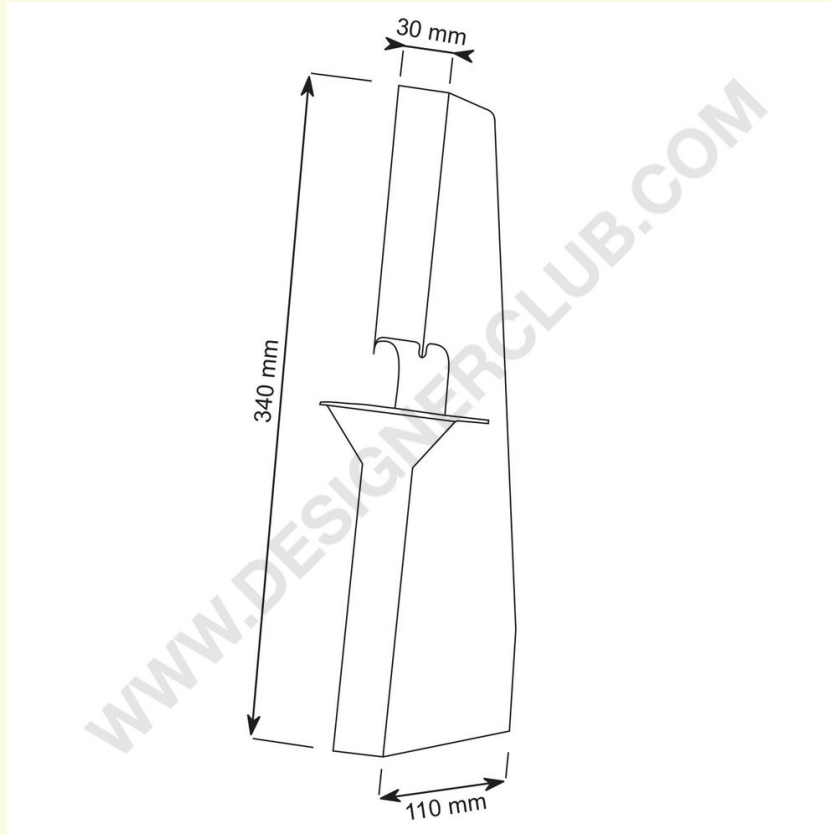

Ficha técnica

REF: 111 840
Pie de cartón de 340 x 250 mm.

Pie de cartón para aplicar a un cartel o tablero impreso para crear expositores independientes. Altura 340 mm., anchura 250 mm., 2 alas de 110 mm. Anchura frontal de 30 mm. Biadhesivo disponible bajo pedido.