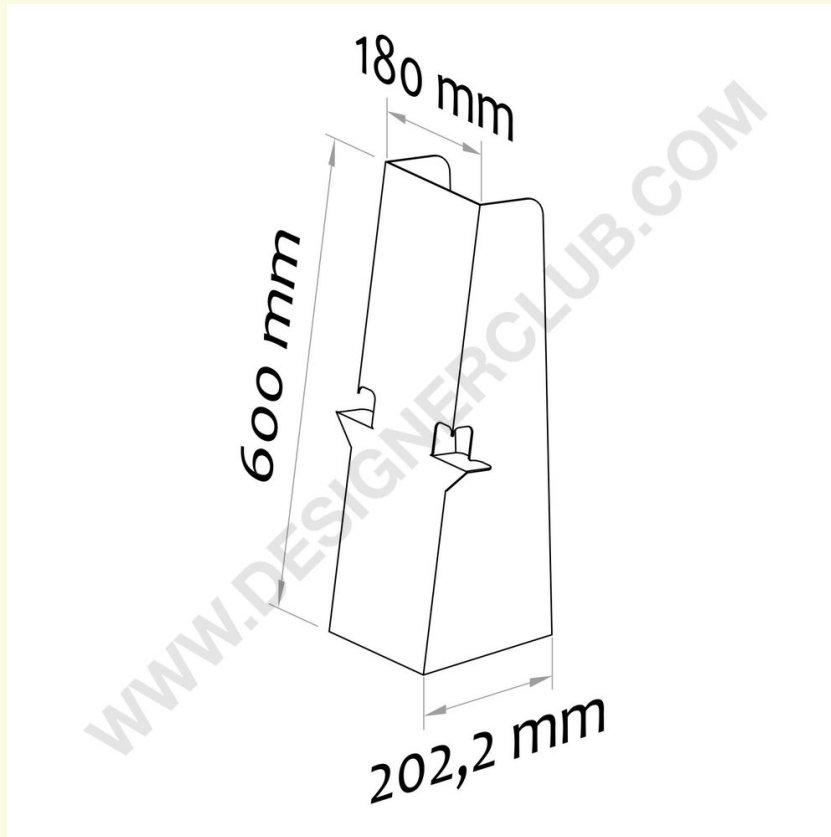

Ficha técnica

REF: 111 842
Pie de cartón 600x580

Pie de cartón para sostener carteles o paneles. Altura 600 mm., ancho 580 mm., 2 alas de 200 mm. Anchura frontal de 180 mm. Cinta de espuma disponible bajo pedido.