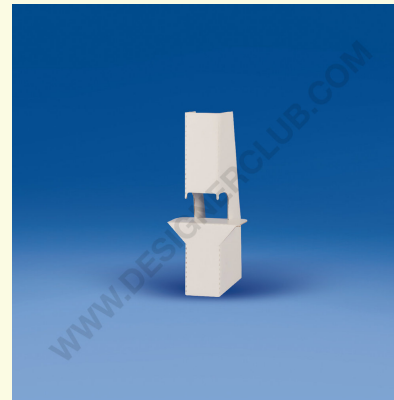

## Ficha técnica

**REF: 111 845**  
Pie de cartón mm. 230 x 165

Pie de cartón para sostener carteles o paneles. Altura 230 mm., anchura 165 mm., 2 alas de 60 mm. Anchura frontal de 45 mm. Cinta de espuma disponible a petición.