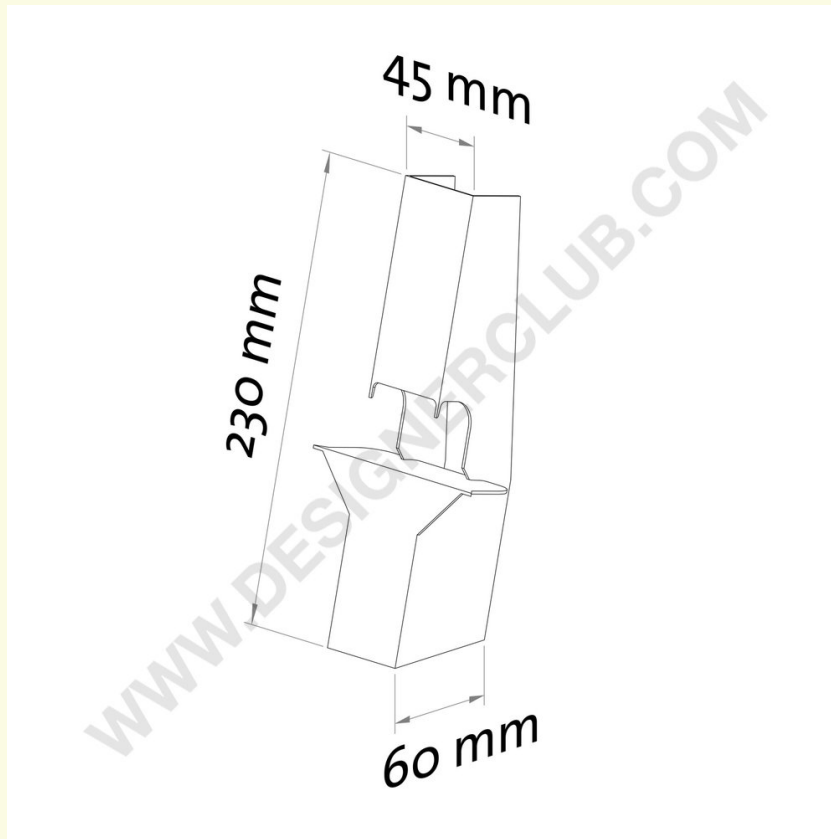

## Ficha técnica

**REF: 111 845**  
Pie de cartón mm. 230 x 165

Pie de cartón para sostener carteles o paneles. Altura 230 mm., anchura 165 mm., 2 alas de 60 mm. Anchura frontal de 45 mm. Cinta de espuma disponible a petición.