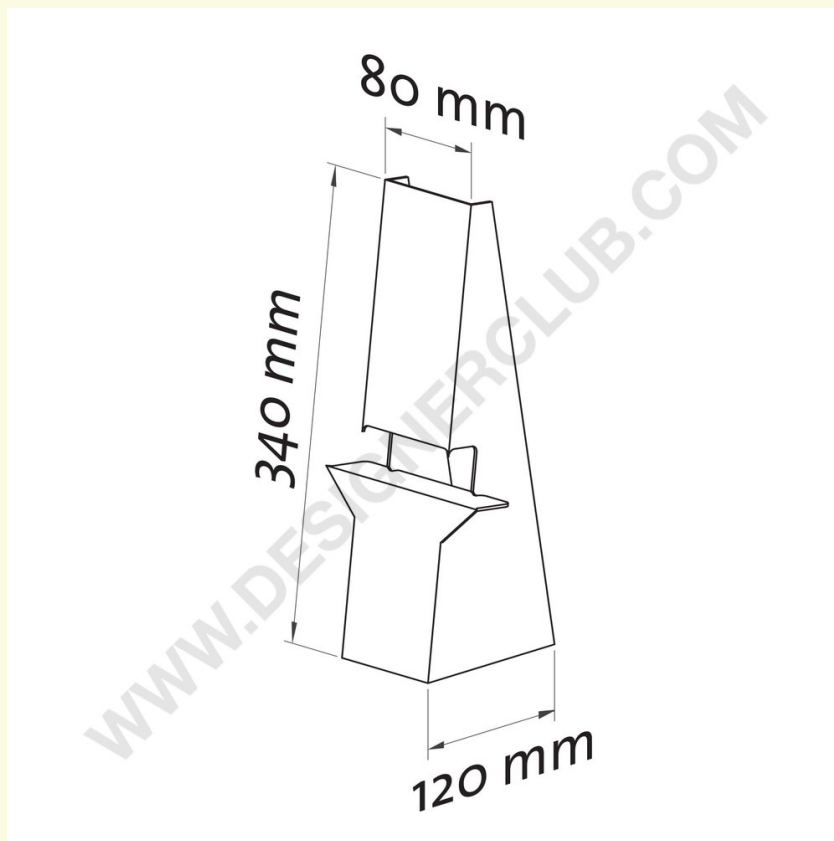

Ficha técnica

REF: 111 847

Pie de cartón mm. 340 x 320

Pie de cartón para sostener carteles o paneles. Altura 340 mm., anchura 320 mm., 2 alas de 120 mm. Anchura frontal de 80 mm. Cinta de espuma disponible a petición.