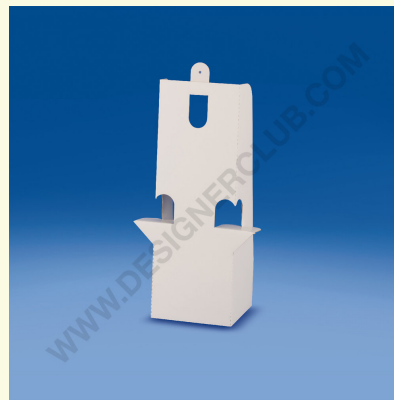

Ficha técnica

REF: 111 848
Pie de cartón mm. 370 x 310

Pie de cartón para sostener carteles o paneles. Altura 370 mm., ancho 310 mm., 2 alas de 90 mm. Ancho frontal de 130 mm. con gancho. Cinta de espuma disponible bajo pedido.