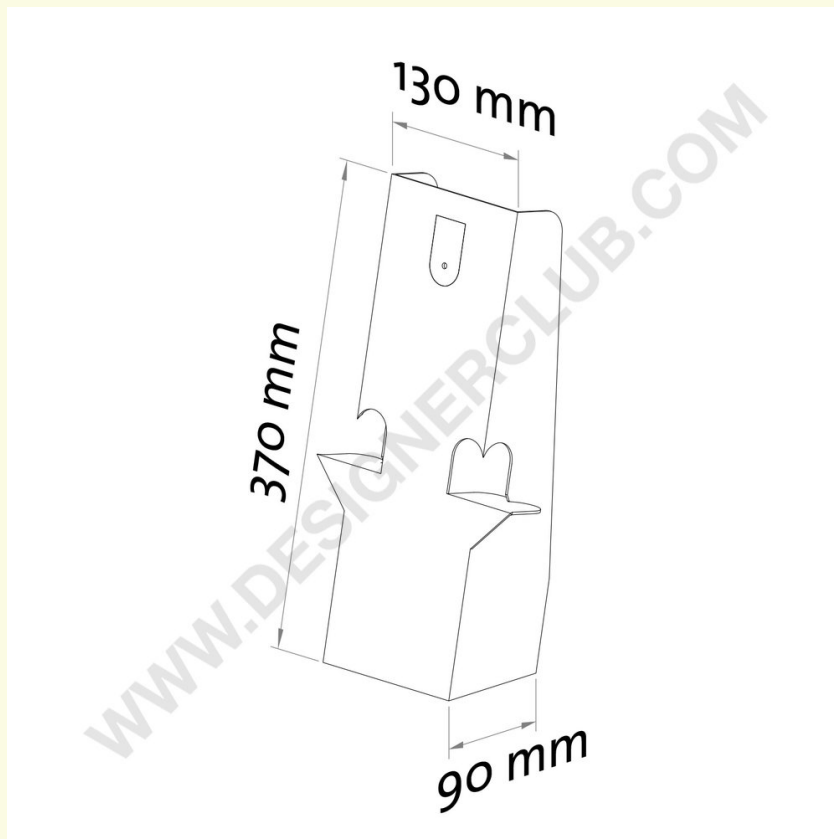

Ficha técnica

REF: 111 848
Pie de cartón mm. 370 x 310

Pie de cartón para sostener carteles o paneles. Altura 370 mm., ancho 310 mm., 2 alas de 90 mm. Ancho frontal de 130 mm. con gancho. Cinta de espuma disponible bajo pedido.