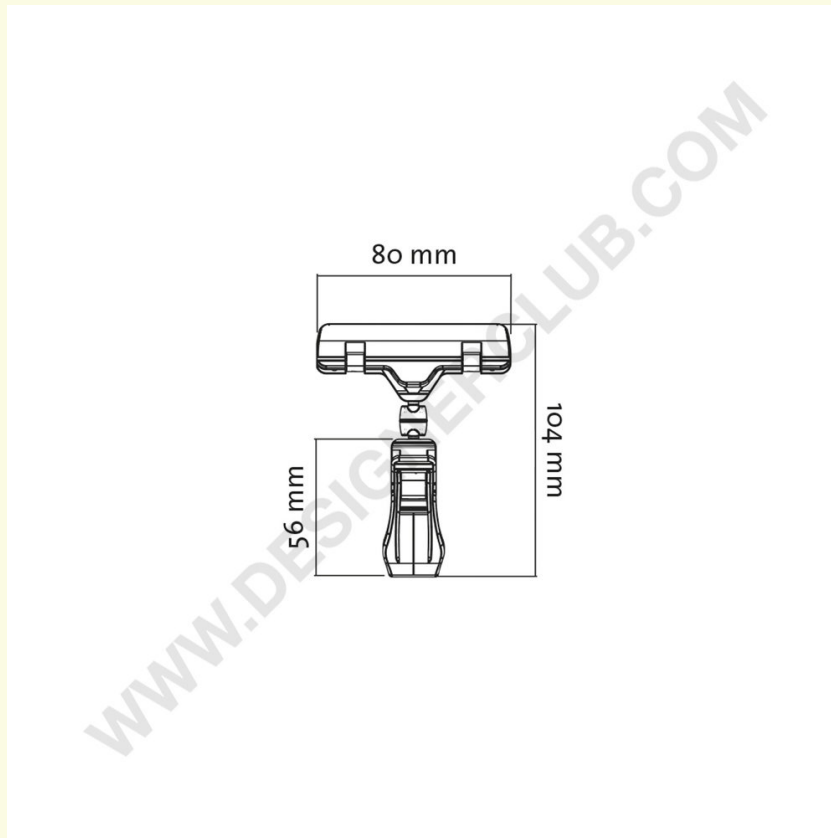

Ficha técnica

REF: P10A33

Abrazadera con soporte de señalización de abrazadera mm. 80

Abrazadera ajustable con soporte de señalización de abrazadera mm. 80 para bandejas, estantes, cestas o tubos. Altura total mm. 104.