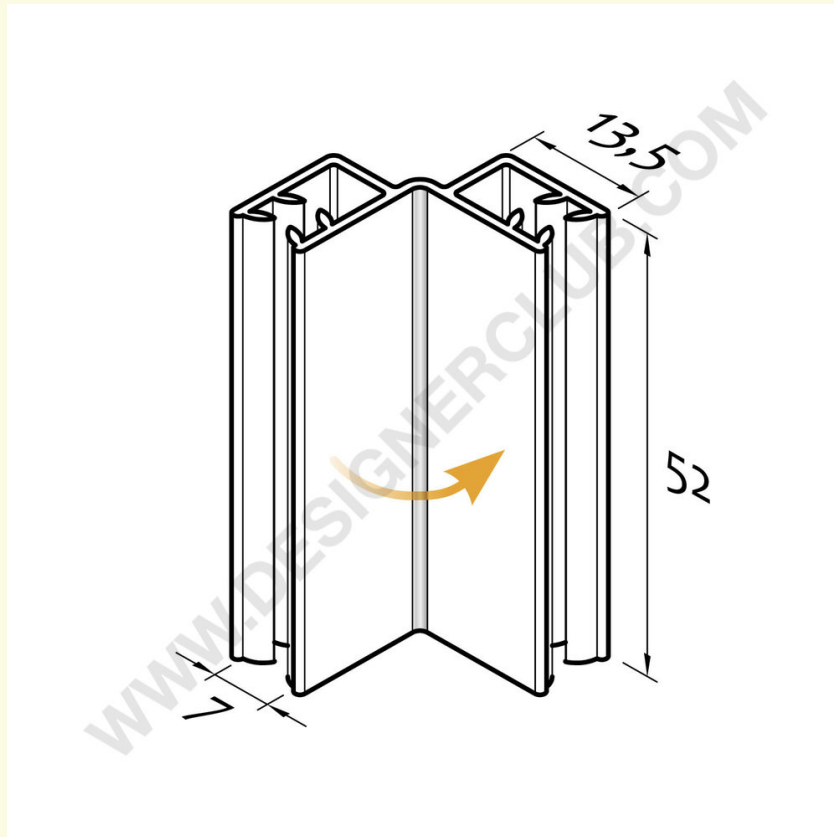

Ficha técnica

REF: 450 157
Pinza doble abatible

Pinza con bisagra de dos vías Longitud mm. 51 Sujeta material de hasta 4 mm. de grosor.

+39 0332 455 360 www.designerclub.com commerciale@designerclub.com
Designer Club S.R.L. Via 2 Giugno 28, 21022, Azzate (VA) , Italy