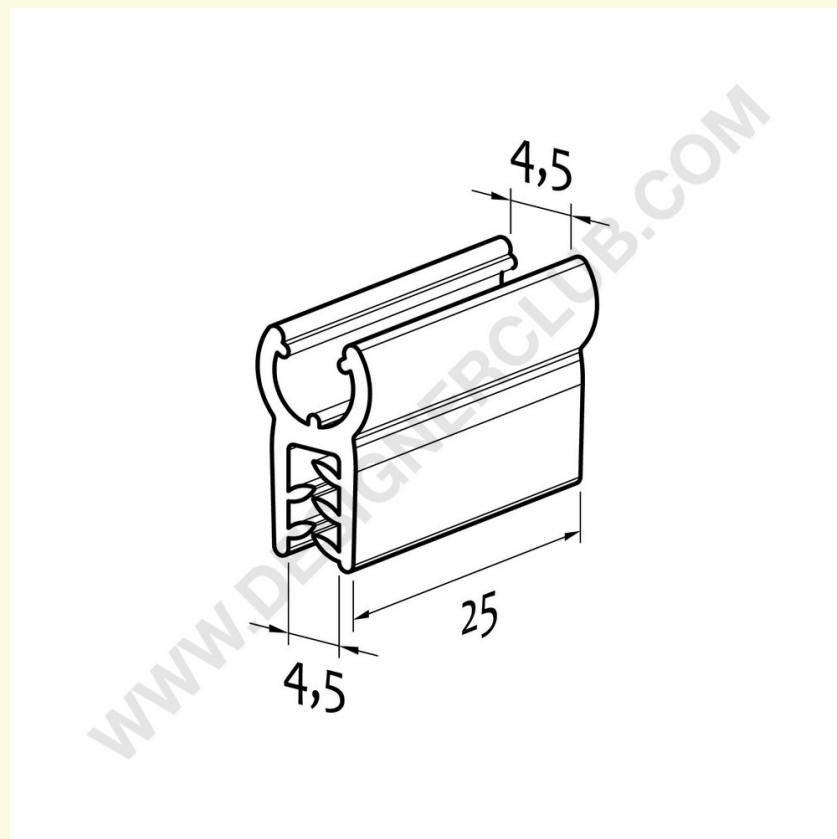

## Ficha técnica

**REF: 450 164**

**Super pinza para tubo o cesta de alambre**

Súper pinza para tubo o cesta de alambre de diámetro mm. 6. Longitud mm. 25. Sujeta material hasta mm. 1,6.

+39 0332 455 360    [www.designerclub.com](http://www.designerclub.com)    [commerciale@designerclub.com](mailto:commerciale@designerclub.com)  
Designer Club S.R.L. Via 2 Giugno 28, 21022, Azzate (VA), Italy