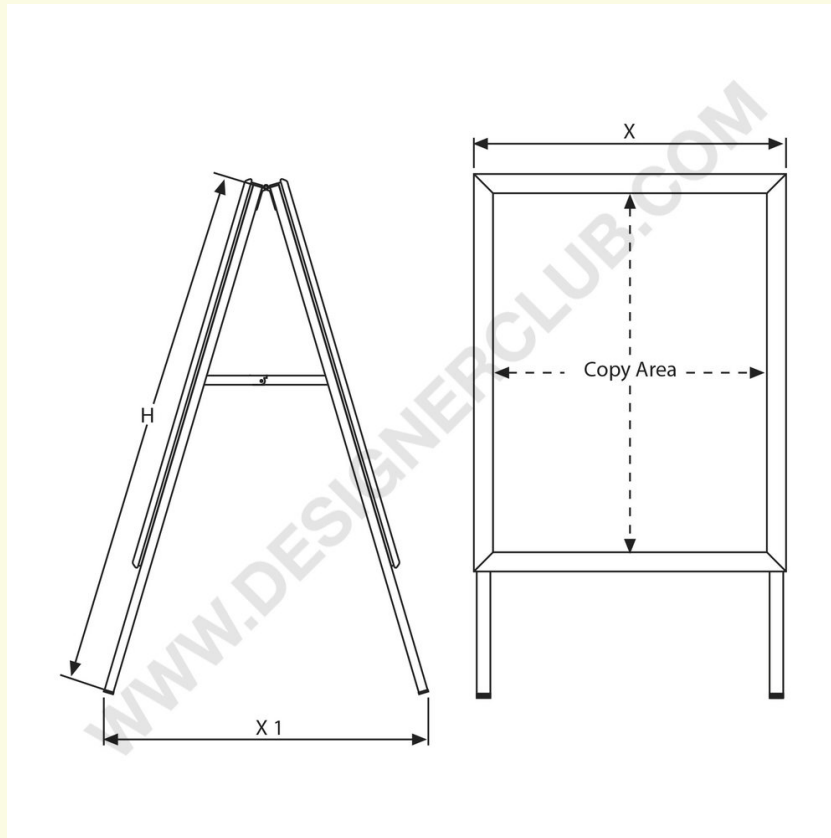

Ficha técnica

REF: 115 270

Tablero A de aluminio con marcos a presión A2

Tablero A de aluminio con marcos a presión A2, ángulos redondos, equipado con una lámina protectora de PVC antideslumbrante.

+39 0332 455 360 www.designerclub.com commerciale@designerclub.com
Designer Club S.R.L. Via 2 Giugno 28, 21022, Azzate (VA) , Italy