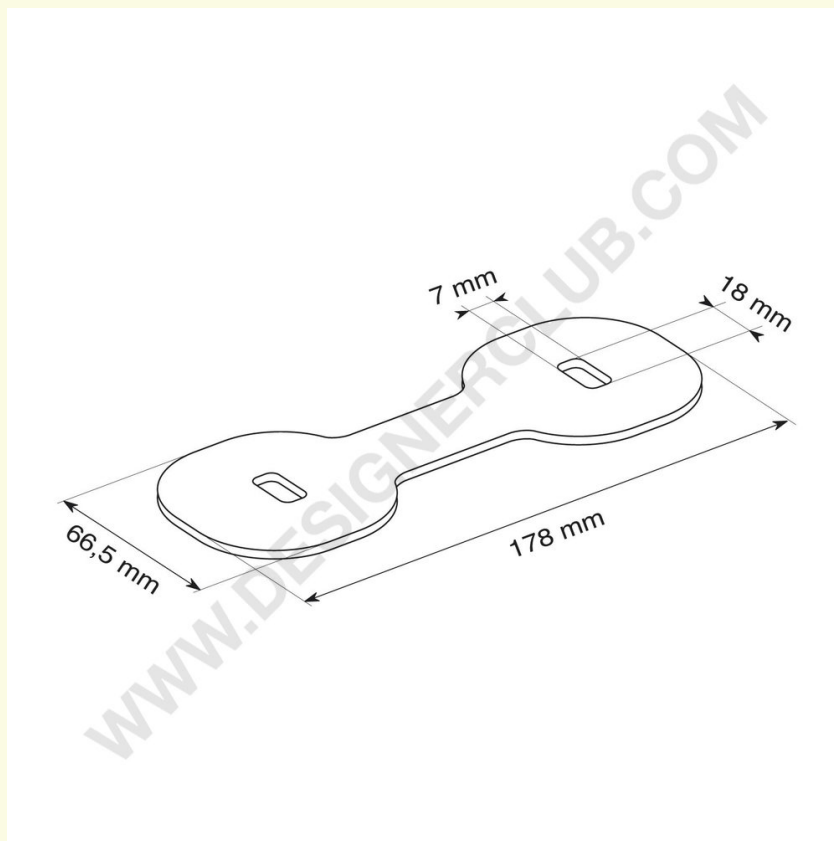

Ficha técnica

REF: 111 910

Gran placa reforzada para las asas ref. 429 911 y 429 921

Placa reforzada de plástico blanco para ser utilizada como refuerzo de las asas ref. 429 911 y 429 921. Otros colores a petición.