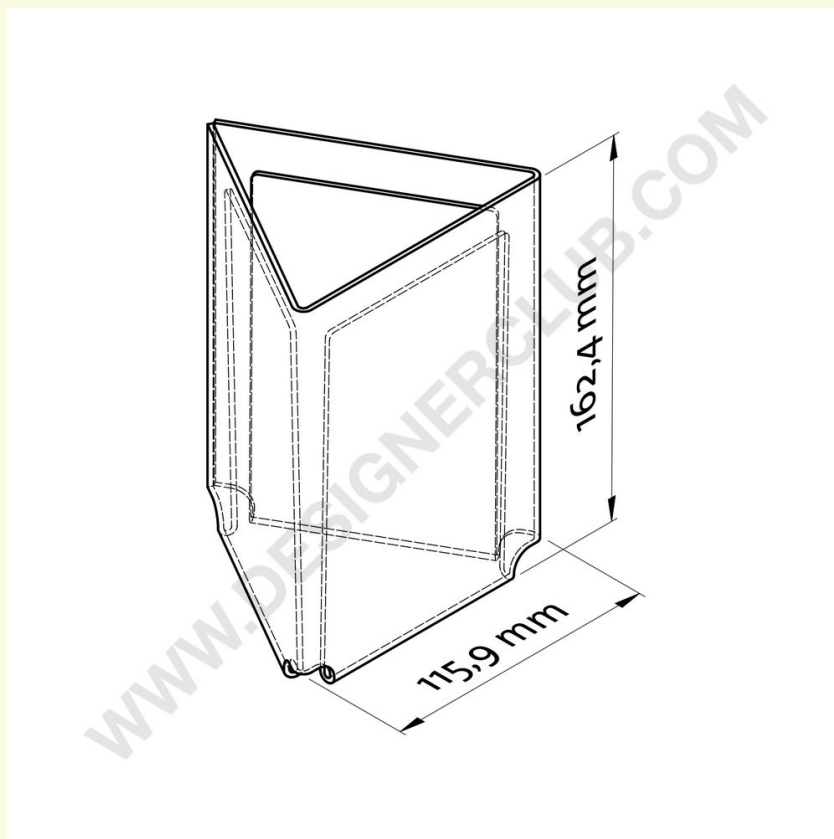

Ficha técnica

REF: 111 130

Portacarteles recto de 3 caras - a6 retrato

Portacarteles transparente de 3 caras, retrato A6. Dimensiones: mm. 116 x 162.

+39 0332 455 360 www.designerclub.com commerciale@designerclub.com
Designer Club S.R.L. Via 2 Giugno 28, 21022, Azzate (VA) , Italy