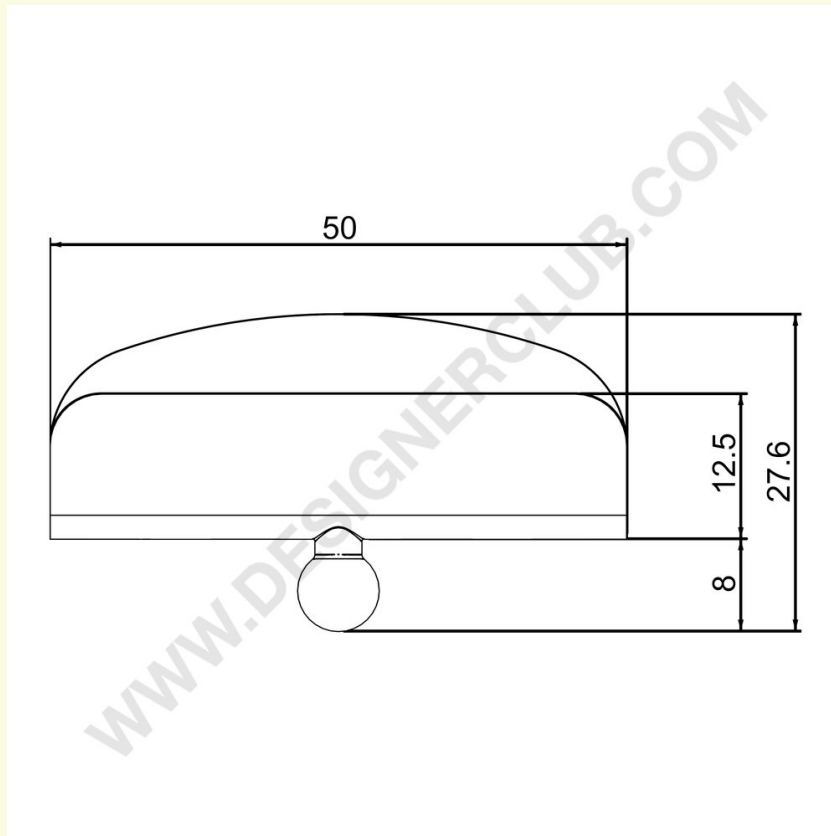

## Ficha técnica

**REF: PART31**  
**Soporte para carteles mm. 50**

Soporte para carteles mm. 50. Componente de la parte superior REVOGRIP<sup>®</sup>.

+39 0332 455 360      [www.designerclub.com](http://www.designerclub.com)      [commerciale@designerclub.com](mailto:commerciale@designerclub.com)  
Designer Club S.R.L. Via 2 Giugno 28, 21022, Azzate (VA), Italy