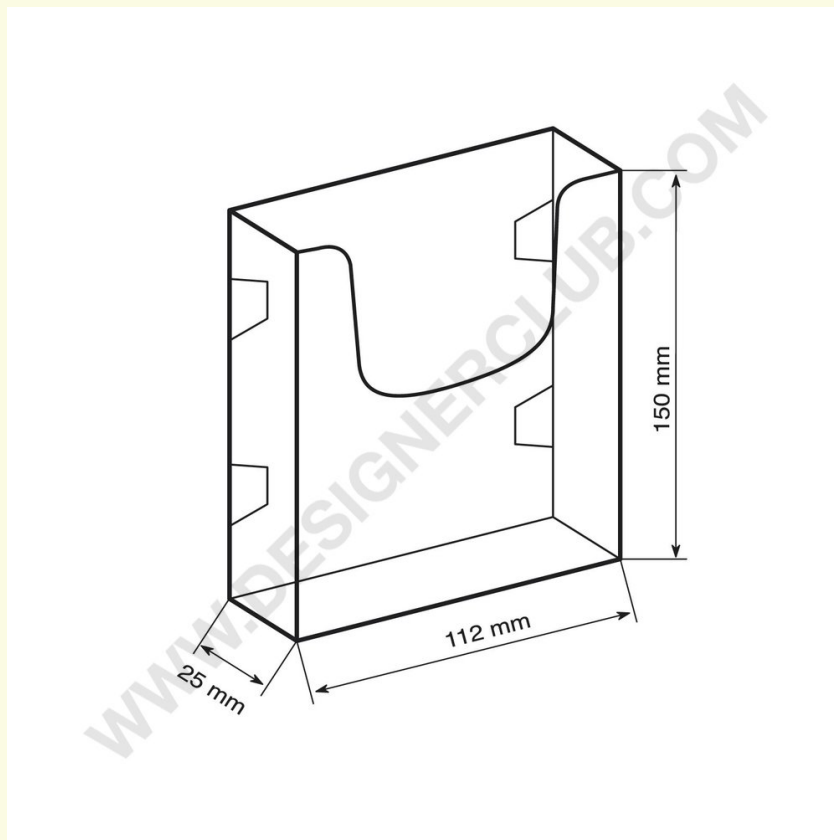

## Ficha técnica

**REF: 112 327**

**Portafolios de pared económico pop-up 1/3 a4 vertical**

Portafolios para folletos mm. 105 x 210 Se envía plano, p.v.c. transparente de 0,5 mm. de grosor.

+39 0332 455 360    [www.designerclub.com](http://www.designerclub.com)    [commerciale@designerclub.com](mailto:commerciale@designerclub.com)  
Designer Club S.R.L. Via 2 Giugno 28, 21022, Azzate (VA) , Italy