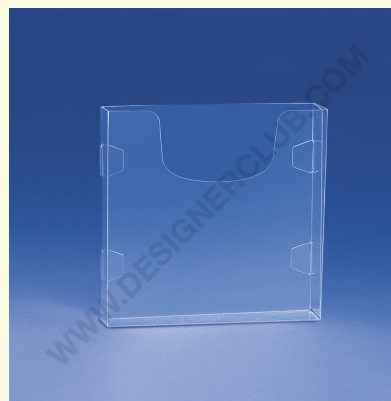

Ficha técnica

REF: 112 328

Portafolios de pared económico pop-up a5 vertical

Portafolios para folletos mm. 150 x 210. Se envía plano, p.v.c. transparente de 0,5 mm. de grosor.

+39 0332 455 360 www.designerclub.com commerciale@designerclub.com
Designer Club S.R.L. Via 2 Giugno 28, 21022, Azzate (VA) , Italy