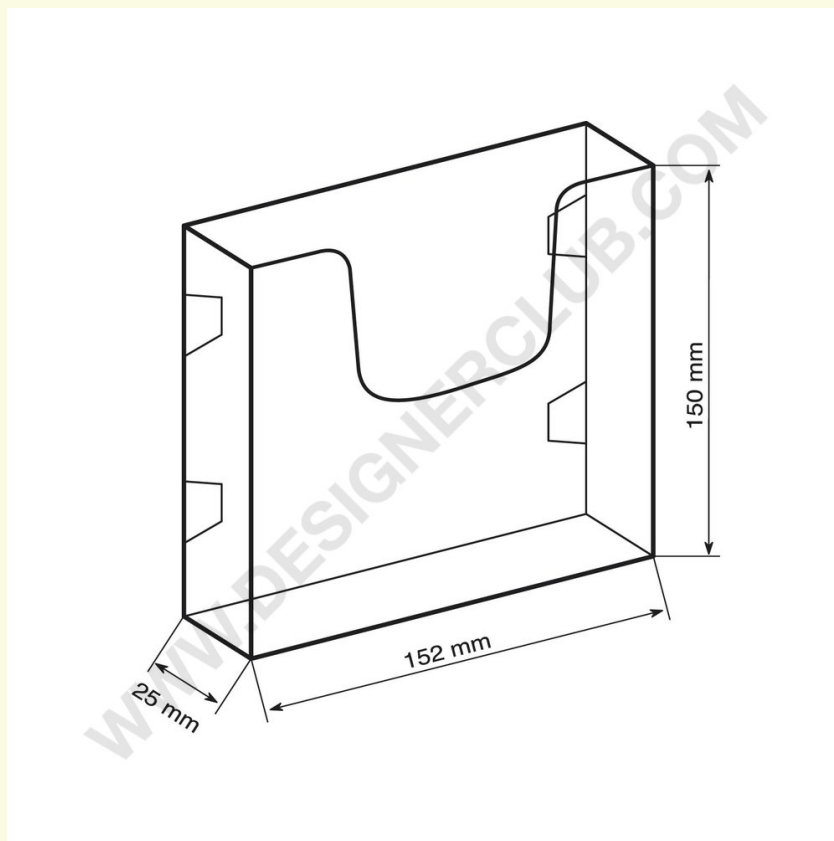

Ficha técnica

REF: 112 328

Portafolios de pared económico pop-up a5 vertical

Portafolios para folletos mm. 150 x 210. Se envía plano, p.v.c. transparente de 0,5 mm. de grosor.

+39 0332 455 360 www.designerclub.com commerciale@designerclub.com
Designer Club S.R.L. Via 2 Giugno 28, 21022, Azzate (VA) , Italy