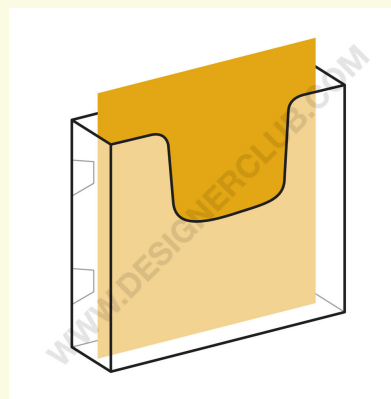

Ficha técnica

REF: 112 328

Portafolios de pared económico pop-up a5 vertical

Portafolios para folletos mm. 150 x 210. Se envía plano, p.v.c. transparente de 0,5 mm. de grosor.

+39 0332 455 360 www.designerclub.com commerciale@designerclub.com
Designer Club S.R.L. Via 2 Giugno 28, 21022, Azzate (VA) , Italy