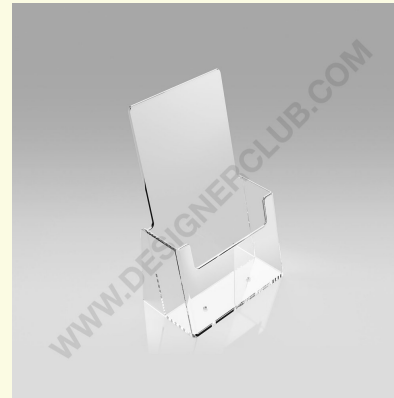

## Ficha técnica

**REF: 114 260**  
**1 bolsillo 1/3 a4 retrato portafolletos**

Portafolletos de mostrador 1/3 A4 retrato. (dimensión del bolsillo interno mm. 110 x 32). Cajas de 80 unidades.

+39 0332 455 360      [www.designerclub.com](http://www.designerclub.com)      [commerciale@designerclub.com](mailto:commerciale@designerclub.com)  
Designer Club S.R.L. Via 2 Giugno 28, 21022, Azzate (VA) , Italy