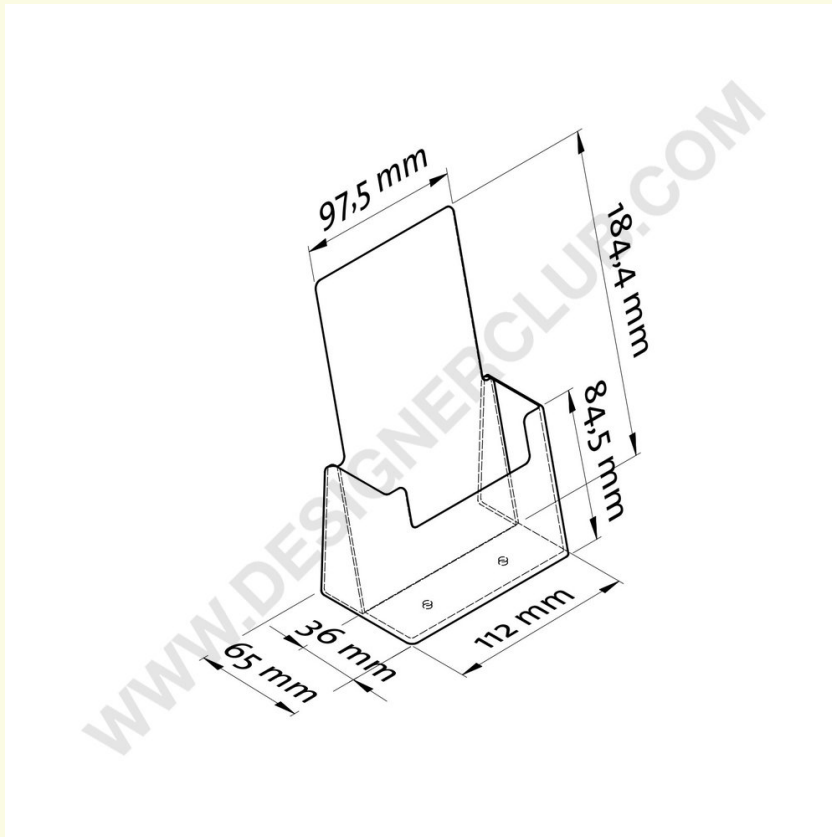

## Ficha técnica

**REF: 114 260**  
**1 bolsillo 1/3 a4 retrato portafolletos**

Portafolletos de mostrador 1/3 A4 retrato. (dimensión del bolsillo interno mm. 110 x 32). Cajas de 80 unidades.

+39 0332 455 360      [www.designerclub.com](http://www.designerclub.com)      [commerciale@designerclub.com](mailto:commerciale@designerclub.com)  
Designer Club S.R.L. Via 2 Giugno 28, 21022, Azzate (VA) , Italy