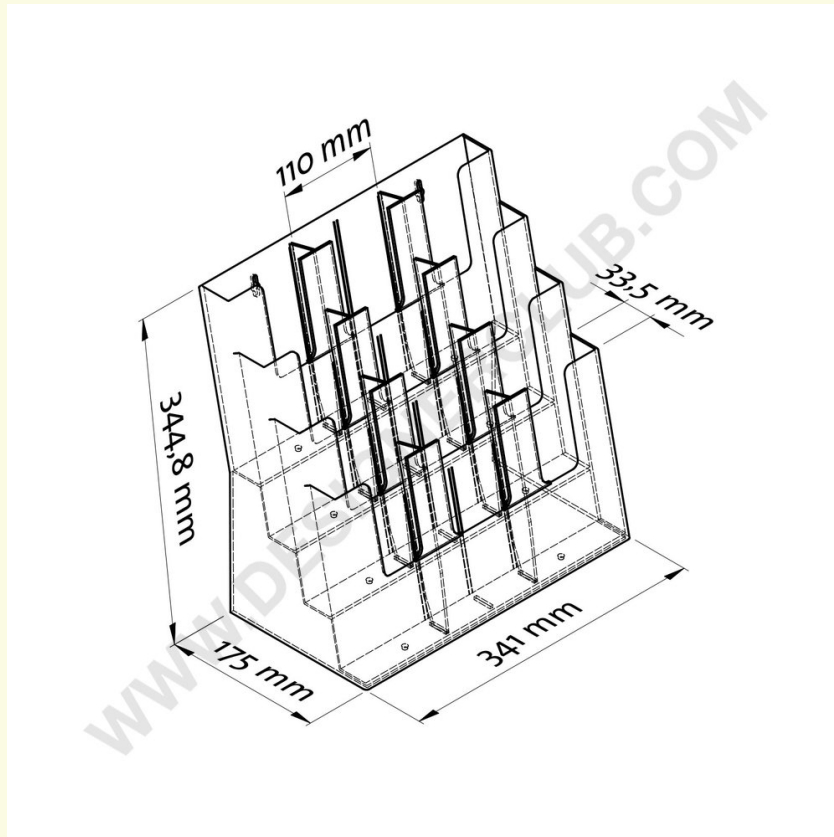

## Ficha técnica

**REF: 114 266**

**Portafolios triple a4 retrato de 4 bolsillos con agujeros**

Portafolletos de mostrador A4 vertical, 4 bolsillos triples. Con separador de bolsillos extraíble para poder convertir los bolsillos de A4 a A5 o 1/3 de A4. (dimensión interna del bolsillo mm. 230 x 32 - con separador mm. 110 o 160) Cajas de 8 piezas.