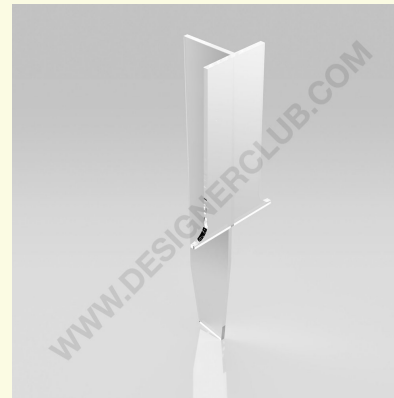

## Ficha técnica

**REF: 114 266**

**Portafolios triple a4 retrato de 4 bolsillos con agujeros**

Portafolletos de mostrador A4 vertical, 4 bolsillos triples. Con separador de bolsillos extraíble para poder convertir los bolsillos de A4 a A5 o 1/3 de A4. (dimensión interna del bolsillo mm. 230 x 32 - con separador mm. 110 o 160) Cajas de 8 piezas.