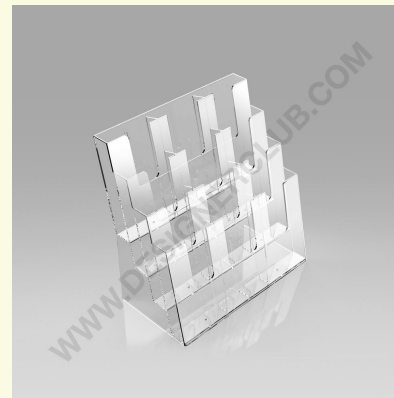

## Ficha técnica

**REF: 114 266**

**Portafolios triple a4 retrato de 4 bolsillos con agujeros**

Portafolletos de mostrador A4 vertical, 4 bolsillos triples. Con separador de bolsillos extraíble para poder convertir los bolsillos de A4 a A5 o 1/3 de A4. (dimensión interna del bolsillo mm. 230 x 32 - con separador mm. 110 o 160) Cajas de 8 piezas.