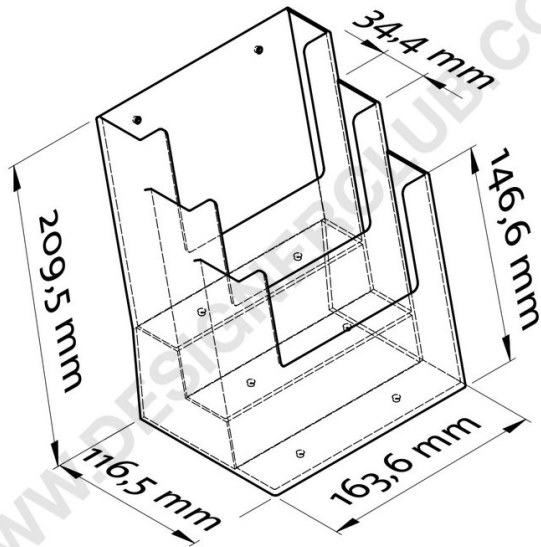

Ficha técnica

REF: 114 282

Portafolletos a5 de 3 bolsillos con agujeros

Portafolletos de mostrador A5 retrato, 2 bolsillos. (dimensión interna del bolsillo mm. 160 x 32). Cajas de 18 piezas.

+39 0332 455 360 www.designerclub.com commerciale@designerclub.com
Designer Club S.R.L. Via 2 Giugno 28, 21022, Azzate (VA) , Italy