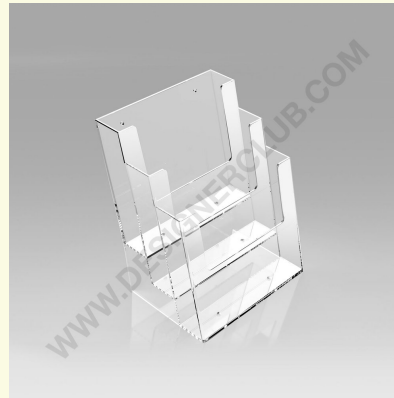

Ficha técnica

REF: 114 282

Portafolletos a5 de 3 bolsillos con agujeros

Portafolletos de mostrador A5 retrato, 2 bolsillos. (dimensión interna del bolsillo mm. 160 x 32). Cajas de 18 piezas.

+39 0332 455 360 www.designerclub.com commerciale@designerclub.com
Designer Club S.R.L. Via 2 Giugno 28, 21022, Azzate (VA) , Italy