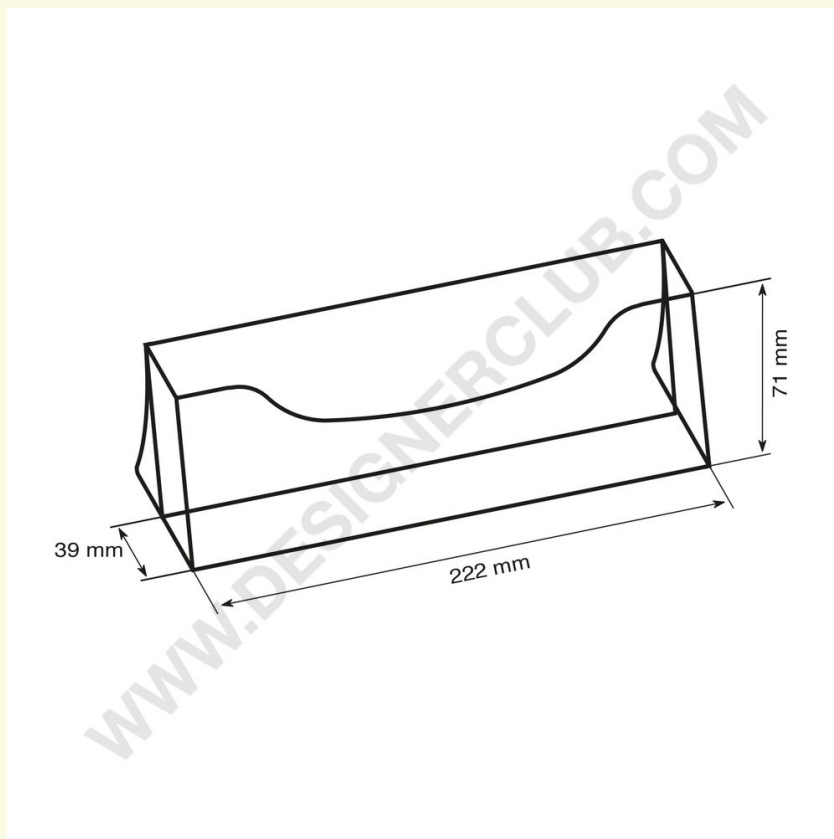

Ficha técnica

REF: 111 466

Perfecto 7000 landscape para formato 1/3 a4

Portafolletos de mostrador 1/3 formato A4 para folletos mm. 210 x 105 (interno mm. 217 x 33). Cajas de 50 unidades.

+39 0332 455 360 www.designerclub.com commerciale@designerclub.com
Designer Club S.R.L. Via 2 Giugno 28, 21022, Azzate (VA), Italy