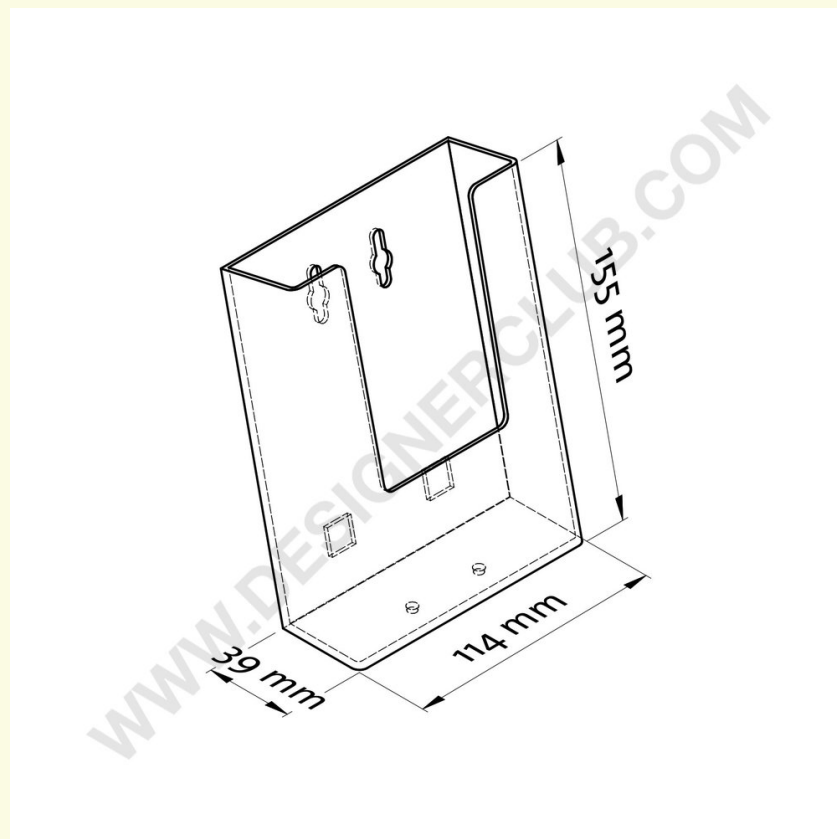

## Ficha técnica

**REF: 114 271**

**1 bolsillo 1/3 a4 portafolletos vertical con agujeros**

Portafolletos de pared 1/3 A4 retrato, 1 bolsillo. (dimensión interna del bolsillo mm. 110 x 32) Cajas de 100 unidades.