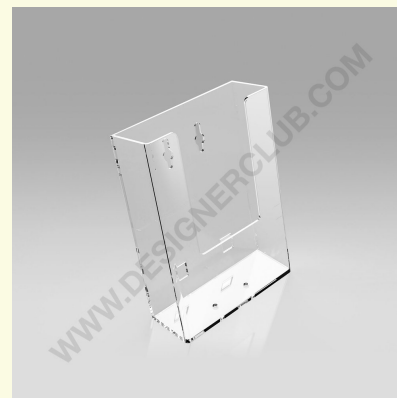

## Ficha técnica

**REF: 114 271**

**1 bolsillo 1/3 a4 portafolletos vertical con agujeros**

Portafolletos de pared 1/3 A4 retrato, 1 bolsillo. (dimensión interna del bolsillo mm. 110 x 32) Cajas de 100 unidades.