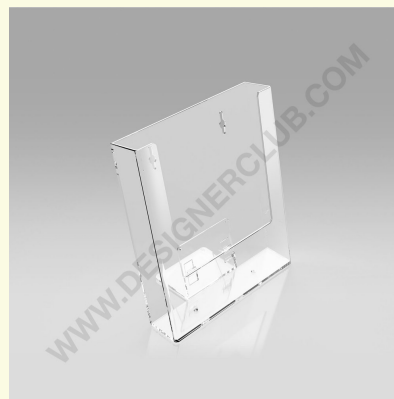

Ficha técnica

REF: 114 286

Portafolletos a5 de 1 bolsillo con clip y agujeros

Portafolletos de pared A5 retrato, 1 bolsillo. Con clip de soporte de mostrador extraíble. (dimensión interna del bolsillo mm. 160 x 32) Cajas de 88 unidades.