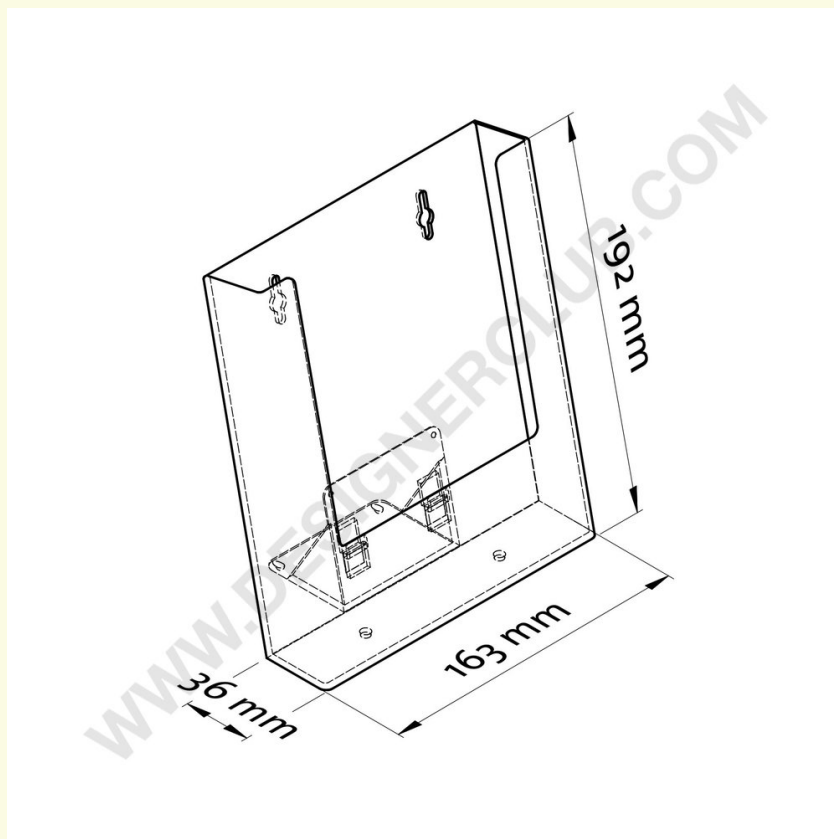

Ficha técnica

REF: 114 286

Portafolletos a5 de 1 bolsillo con clip y agujeros

Portafolletos de pared A5 retrato, 1 bolsillo. Con clip de soporte de mostrador extraíble. (dimensión interna del bolsillo mm. 160 x 32) Cajas de 88 unidades.