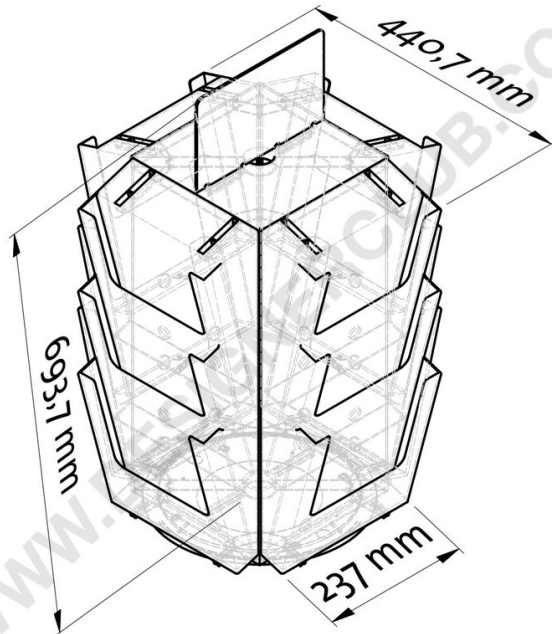

Ficha técnica

REF: 114 337

Portafolletos a4 de 12 bolsillos giratorio de sobremesa

Portafolios de sobremesa giratorio A4 retrato, 12 bolsillos. (Dimensión interna del bolsillo mm. 230 x 32).

+39 0332 455 360 www.designerclub.com commerciale@designerclub.com
Designer Club S.R.L. Via 2 Giugno 28, 21022, Azzate (VA) , Italy