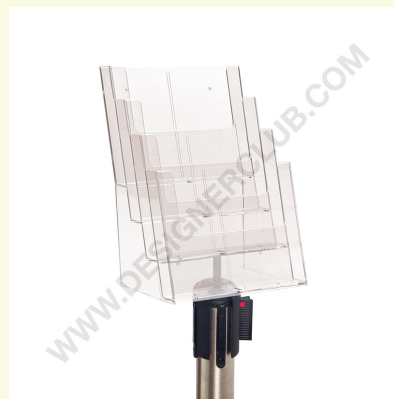

Ficha técnica

REF: 660 110

Soporte con portafolletos formato a4 - 4 bolsillos

Soporte con portafolletos formato A4, 4 bolsillos. Para aplicar al poste retráctil.

+39 0332 455 360 www.designerclub.com commerciale@designerclub.com
Designer Club S.R.L. Via 2 Giugno 28, 21022, Azzate (VA) , Italy