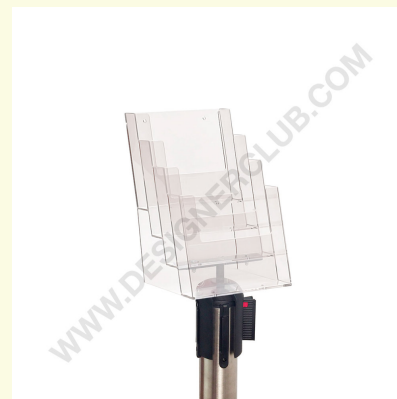

Ficha técnica

REF: 660 114

Soporte con portafolletos formato a5 - 4 bolsillos

Soporte con portafolletos formato A5, 4 bolsillos. Para aplicar al poste retráctil.

+39 0332 455 360 www.designerclub.com commerciale@designerclub.com
Designer Club S.R.L. Via 2 Giugno 28, 21022, Azzate (VA) , Italy