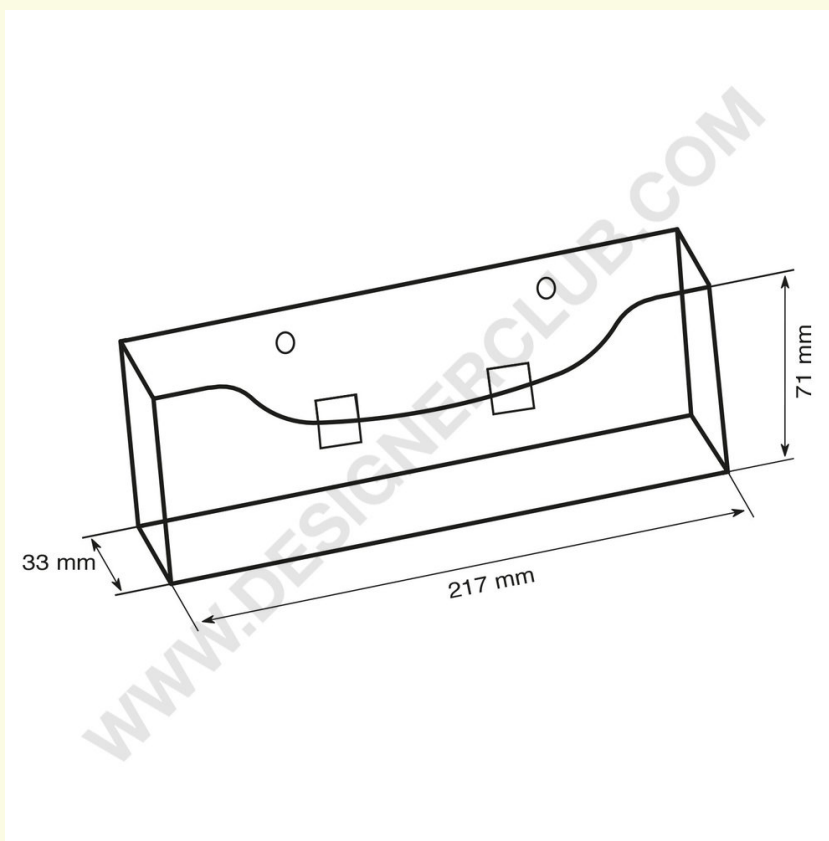

Ficha técnica

REF: 111 479

Perfecto wall landscape 7000 para formato 1/3 a4 - con agujeros

Portafolletos de pared 1/3 A4 con agujeros para folletos mm. 210 x 100 (interno mm. 217 x 33) Cajas de 50 unidades.