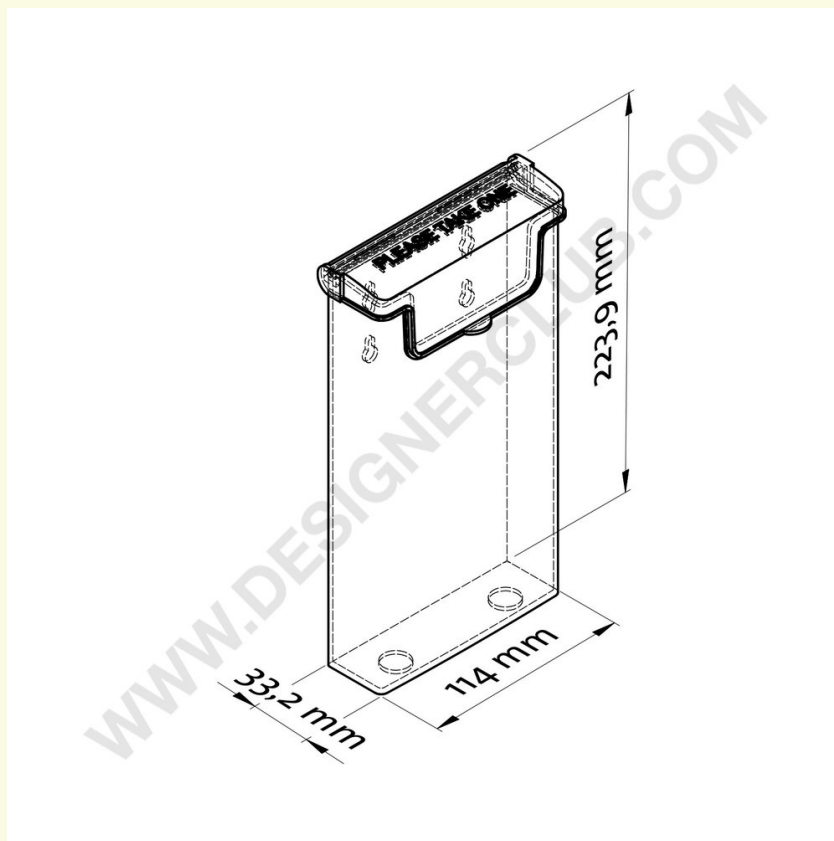

Ficha técnica

REF: 114 274

1 bolsillo 1/3 a4 portafolletos para exteriores

Portafolios exterior 1/3 A4 retrato, 1 bolsillo. (Dimensión interna del bolsillo mm. 110 x 32). Cajas de 20 unidades.

+39 0332 455 360 www.designerclub.com commerciale@designerclub.com
Designer Club S.R.L. Via 2 Giugno 28, 21022, Azzate (VA), Italy