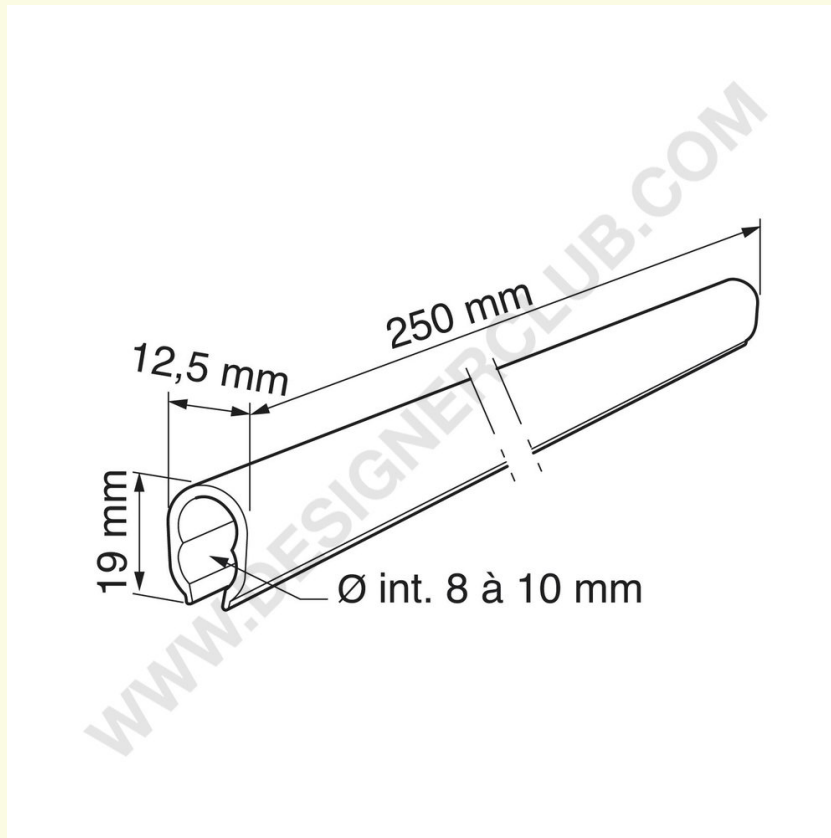

## Ficha técnica

**REF: 351 130**  
Perfil del carro de la compra

Perfil blanco para aplicar en la parte delantera del carro de la compra para publicidad o promoción. Longitud mm. 250. Servicio de corte disponible a petición.