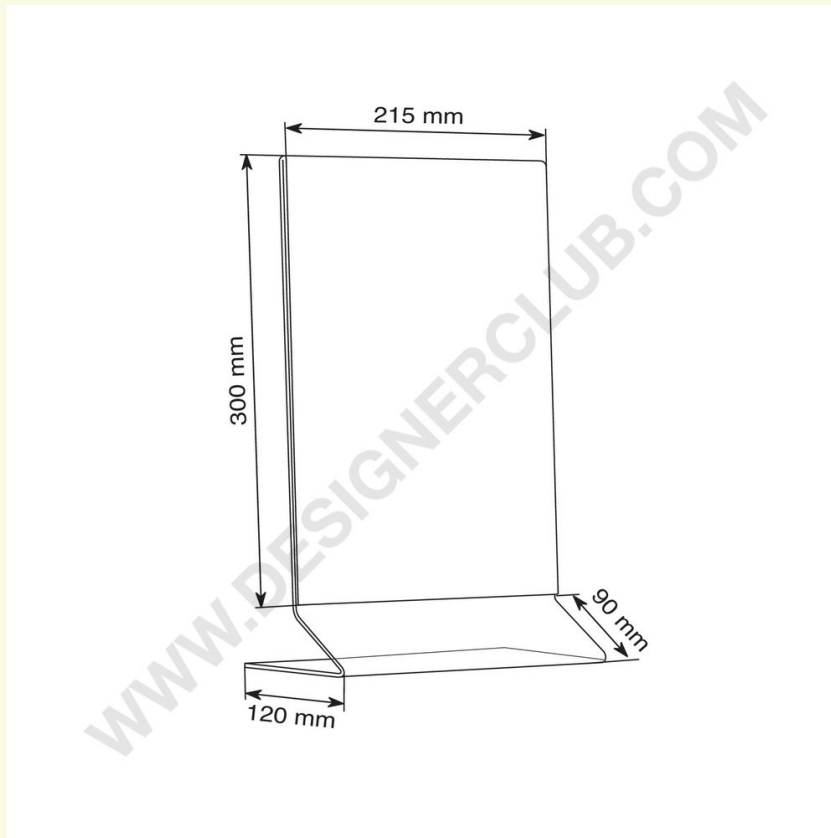

Ficha técnica

REF: 111 310
Portacarteles vertical a4 - 210 x 297

Fabricados en metacrilato transparente para sujetar mensajes, publicidad o precios a doble cara. Disponibles en los siguientes tamaños: A6, A5, A3.