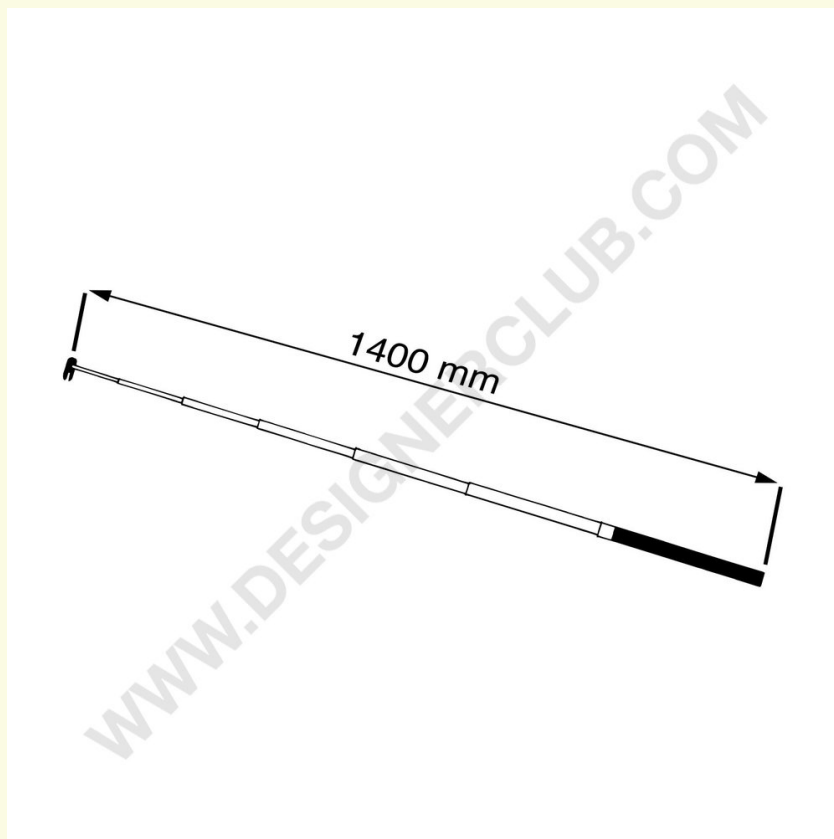

Ficha técnica

REF: 410 030
Pértiga telescópica

La pértiga telescópica simplifica la aplicación y la fijación de botones adhesivos, cables, móviles sin utilizar una escalera. Longitud 1400 mm.

+39 0332 455 360 www.designerclub.com commerciale@designerclub.com
Designer Club S.R.L. Via 2 Giugno 28, 21022, Azzate (VA) , Italy