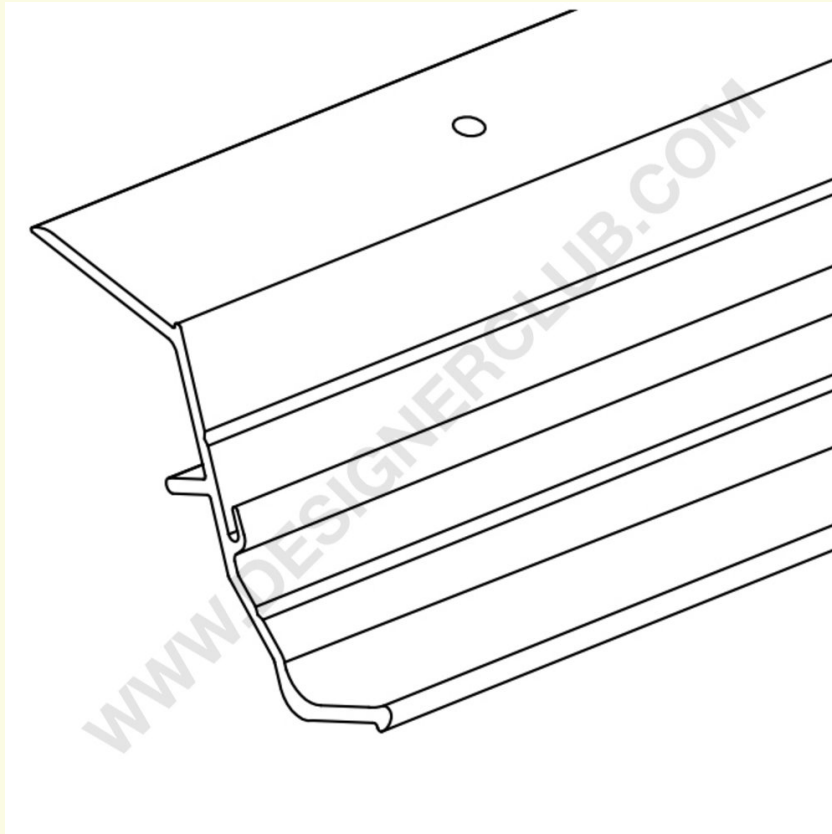

Ficha técnica

REF: 352 108

Perfil reforzado de protección para portaetiquetas electrónico, longitud 988 mm, aluminio

- Perfil reforzado para protección de portaetiquetas electrónicas longitud 988 mm, aluminio.
- Ideal para proteger las etiquetas electrónicas del impacto contra la base de la estantería.
- Para atornillar, compatible con el perfil Easyfix para estanterías P.25.