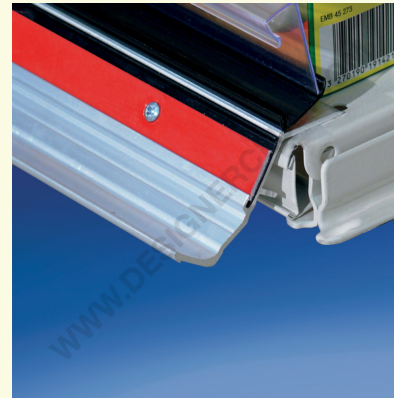

Ficha técnica

REF: 352 108

Perfil reforzado de protección para portaetiquetas electrónico, longitud 988 mm, aluminio

- Perfil reforzado para protección de portaetiquetas electrónicas longitud 988 mm, aluminio.
- Ideal para proteger las etiquetas electrónicas del impacto contra la base de la estantería.
- Para atornillar, compatible con el perfil Easyfix para estanterías P.25.