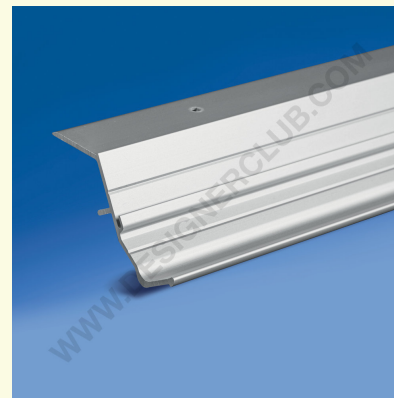

Ficha técnica

REF: 352 108

Perfil reforzado de protección para portaetiquetas electrónico, longitud 988 mm, aluminio

- Perfil reforzado para protección de portaetiquetas electrónicas longitud 988 mm, aluminio.
- Ideal para proteger las etiquetas electrónicas del impacto contra la base de la estantería.
- Para atornillar, compatible con el perfil Easyfix para estanterías P.25.