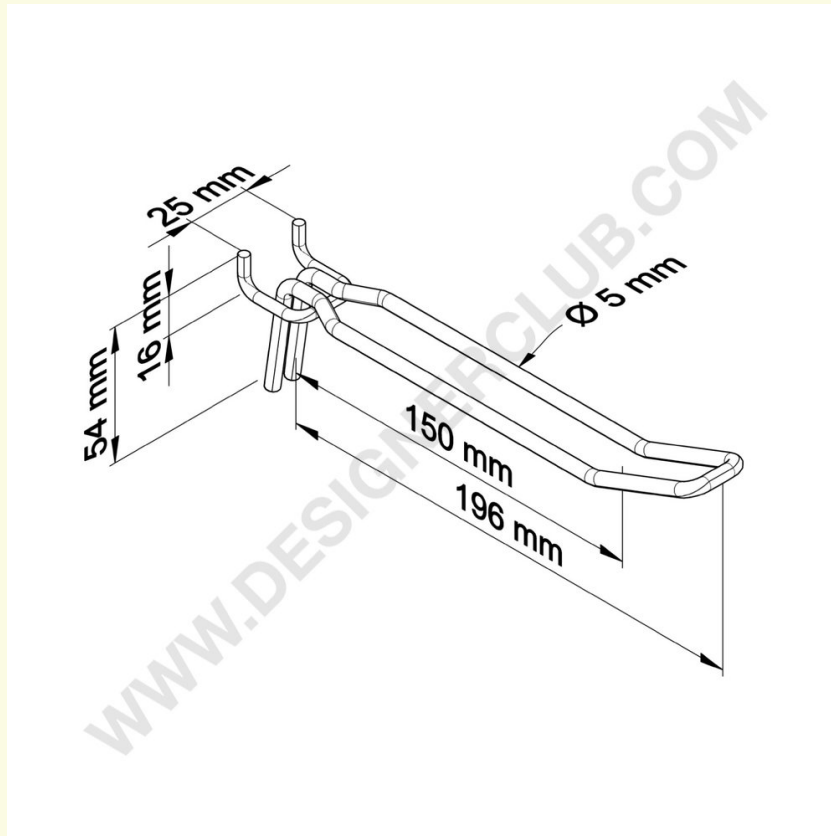

Ficha técnica

REF: 121 780

Doble punta metálica para tablaroca mm. 200

Doble punta de metal para la pared de listones. Longitud mm. 200. Centros de agujeros de 25 mm.

+39 0332 455 360 www.designerclub.com commerciale@designerclub.com
Designer Club S.R.L. Via 2 Giugno 28, 21022, Azzate (VA), Italy