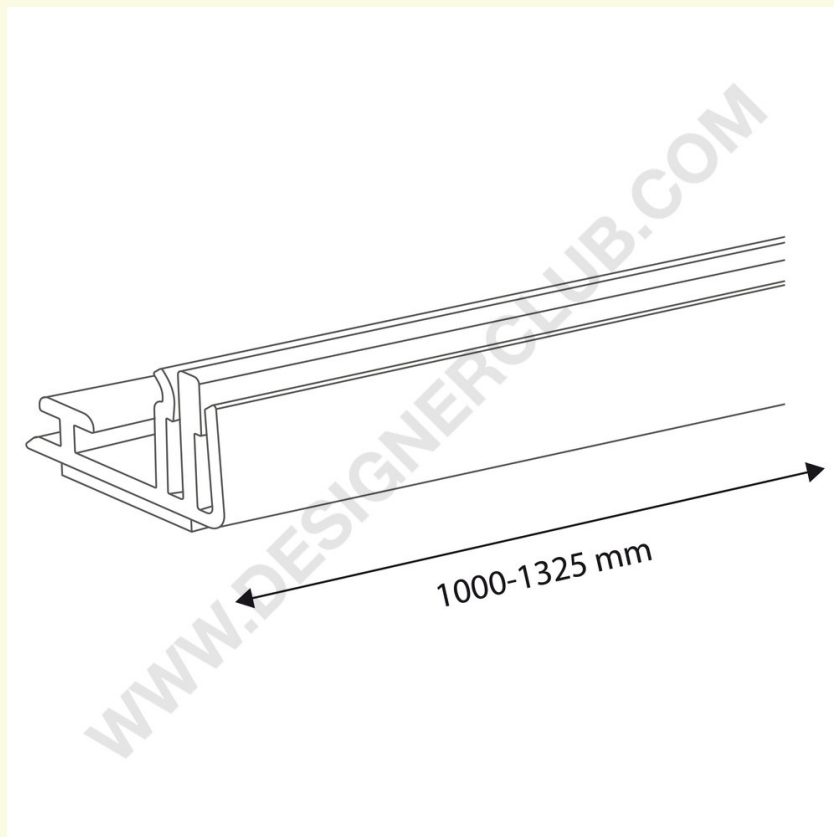

Ficha técnica

REF: 351 257
Raíl personalizable para separadores

Riel personalizable equipado con 2 clips para insertar mensajes dobles.

Transparente, adhesivo o magnético.

+39 0332 455 360 www.designerclub.com commerciale@designerclub.com
Designer Club S.R.L. Via 2 Giugno 28, 21022, Azzate (VA) , Italy