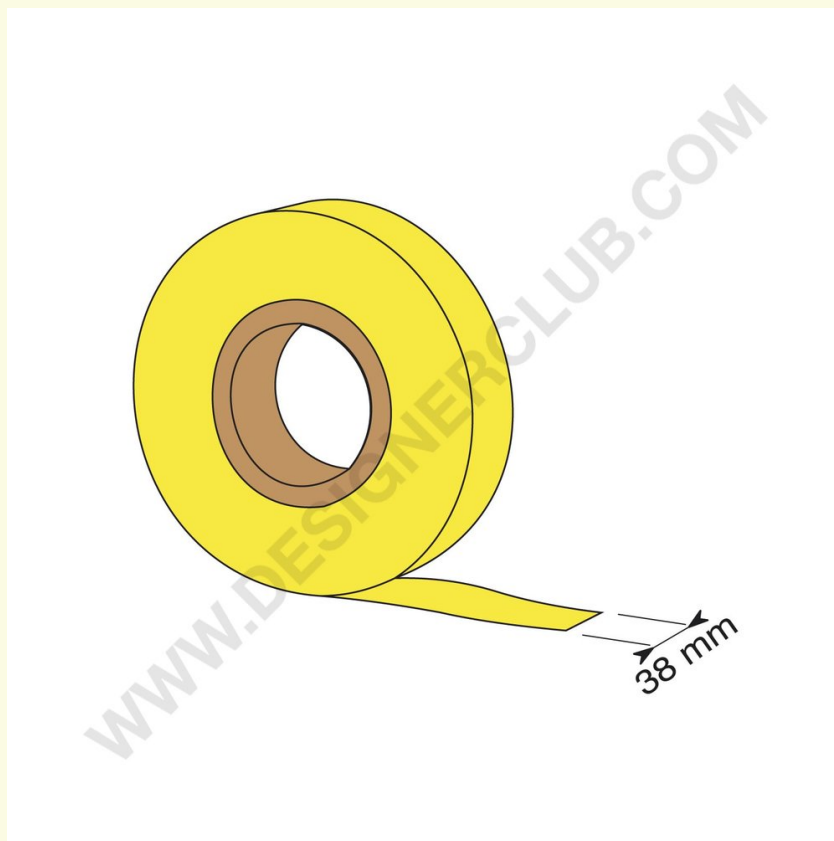

Ficha técnica

REF: 408 503

Rollo de inserción de tiras de datos amarillo

Rollo de tiras de datos de PVC amarillo para insertar en perfiles portaetiquetas o carriles en forma de "C". Longitud 100 m., altura 38 mm.