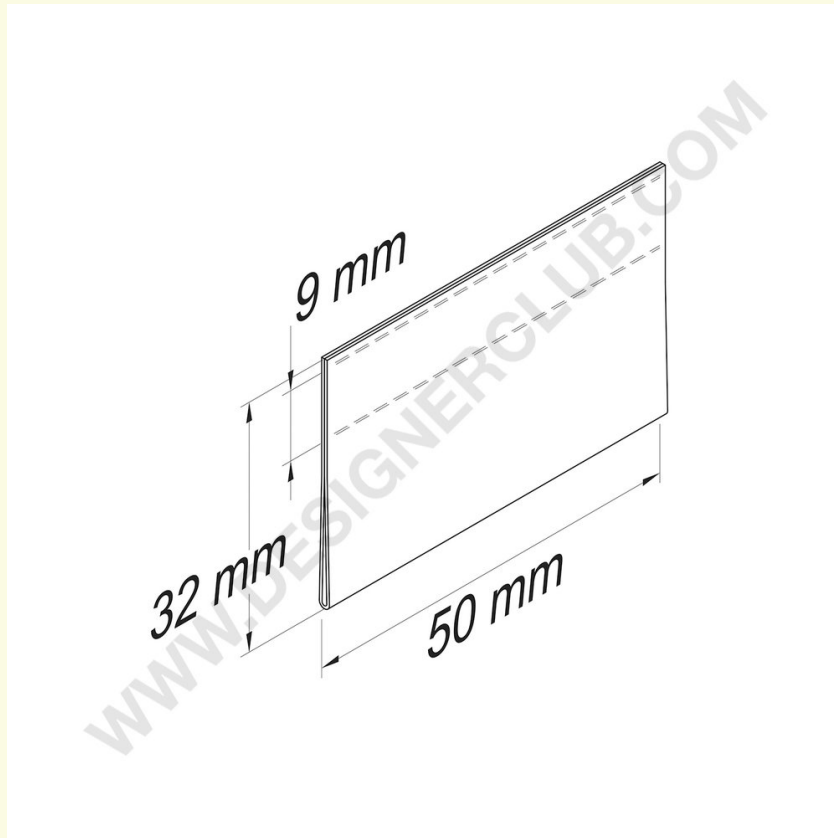

Ficha técnica

REF: 350 700

Riel de escáner adhesivo plano mm. 32 x 50

Carril de escáner adhesivo plano mm. 32 x 50. Riel de escáner suministrado a petición.

+39 0332 455 360 www.designerclub.com commerciale@designerclub.com
Designer Club S.R.L. Via 2 Giugno 28, 21022, Azzate (VA) , Italy