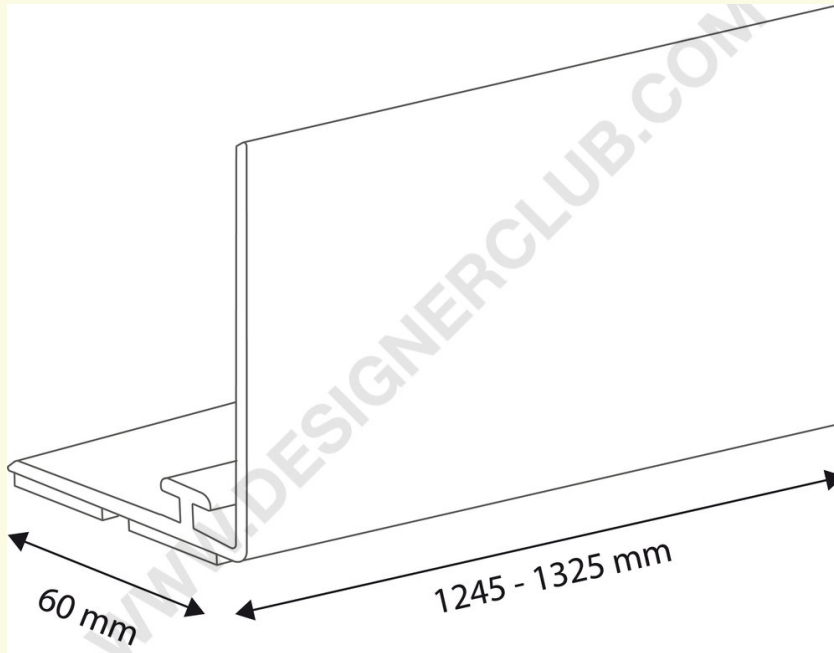

## Ficha técnica

**REF: 351 222**

**Carril de 90° para separadores altura mm. 80 con base adhesiva**

Carril de 90° para separadores altura mm. 80, con base adhesiva mm. 60 de ancho. Perfecto para fijar el separador en el estante y contener el producto. Longitud mm. 1325. Disponible también con base magnética.