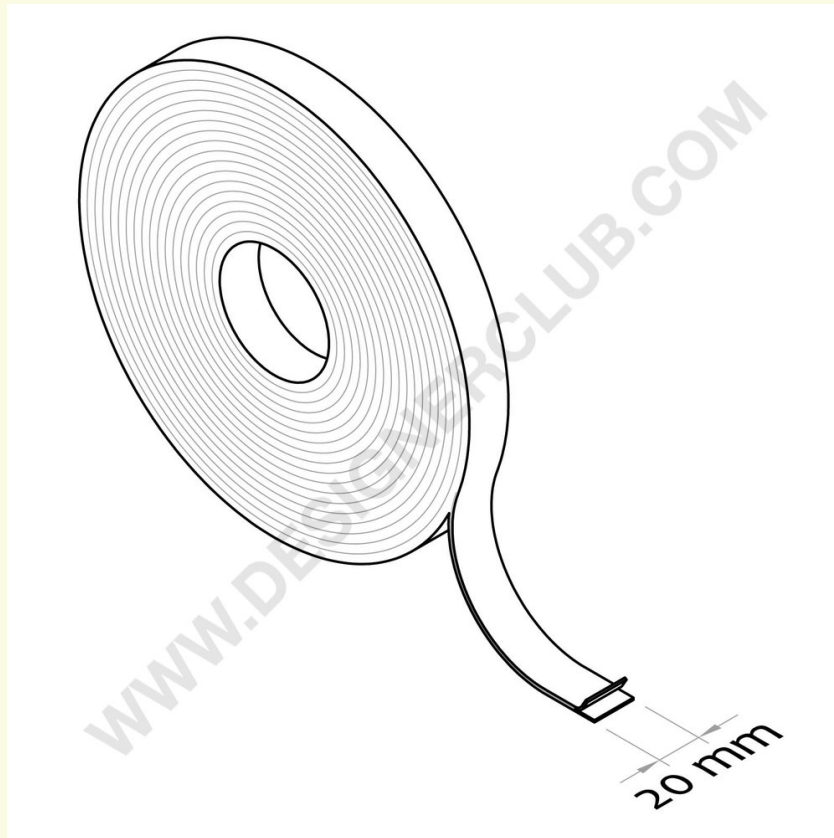

Ficha técnica

REF: 430 403

Rollo de cinta magnética adhesiva mm. 20x1,5

Rollo de cinta magnética adhesiva, ancho mm. 20, longitud 30 metros, espesor mm. 1,5.

+39 0332 455 360 www.designerclub.com commerciale@designerclub.com
Designer Club S.R.L. Via 2 Giugno 28, 21022, Azzate (VA), Italy