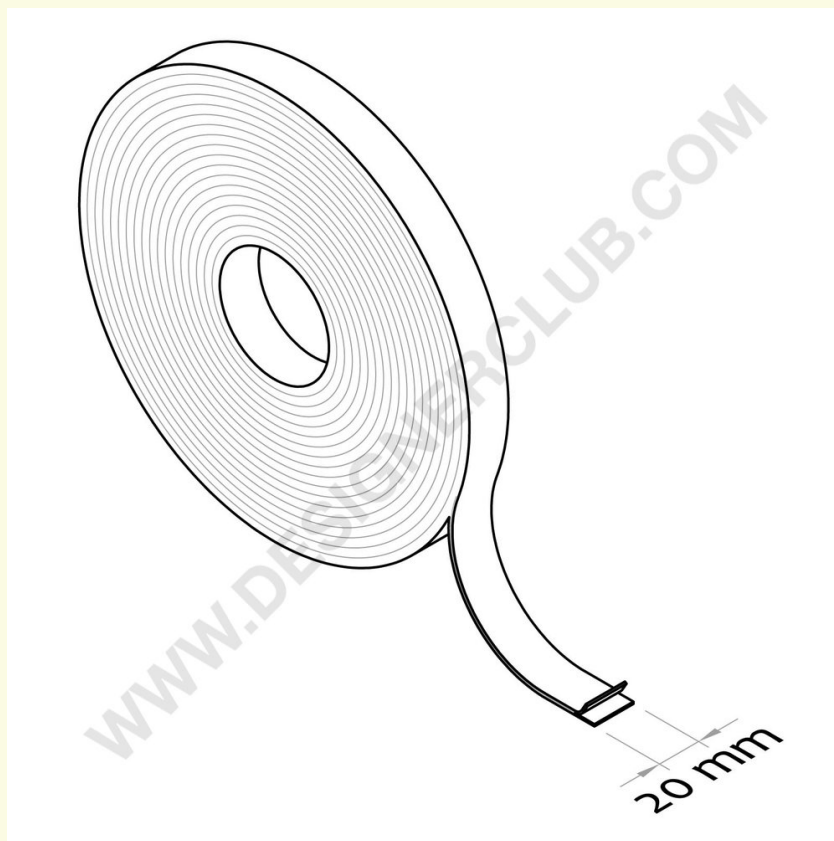

## Ficha técnica

**REF: 430 403**

**Rollo de cinta magnética adhesiva mm. 20x1,5**

Rollo de cinta magnética adhesiva, ancho mm. 20, longitud 30 metros, espesor mm. 1,5.

+39 0332 455 360      [www.designerclub.com](http://www.designerclub.com)      [commerciale@designerclub.com](mailto:commerciale@designerclub.com)  
Designer Club S.R.L. Via 2 Giugno 28, 21022, Azzate (VA), Italy