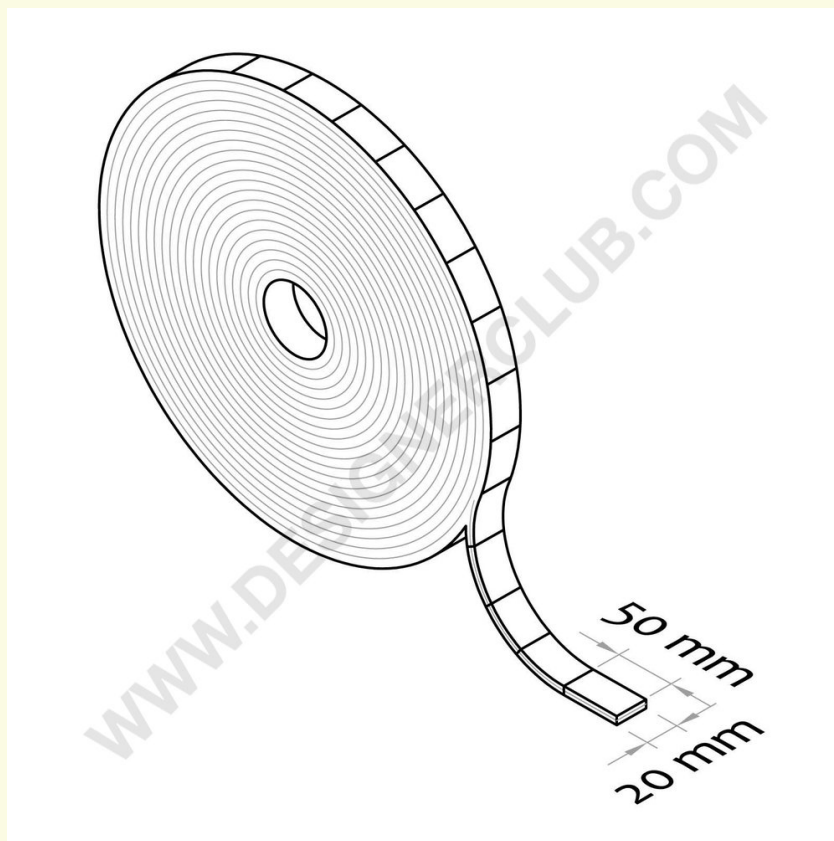

Ficha técnica

REF: 171 422

Almohadilla de velcro rectangular mm. 20x50 blanca

Almohadilla adhesiva de velcro rectangular, mm. 20X50, provista de gancho y bucle acoplado. Rollo de 500 unidades. A petición disponible en otros colores y tamaños.