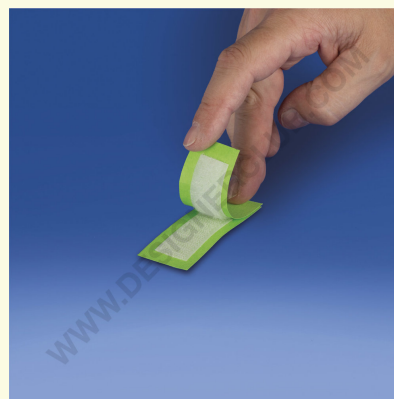

Ficha técnica

REF: 171 422

Almohadilla de velcro rectangular mm. 20x50 blanca

Almohadilla adhesiva de velcro rectangular, mm. 20X50, provista de gancho y bucle acoplado. Rollo de 500 unidades. A petición disponible en otros colores y tamaños.