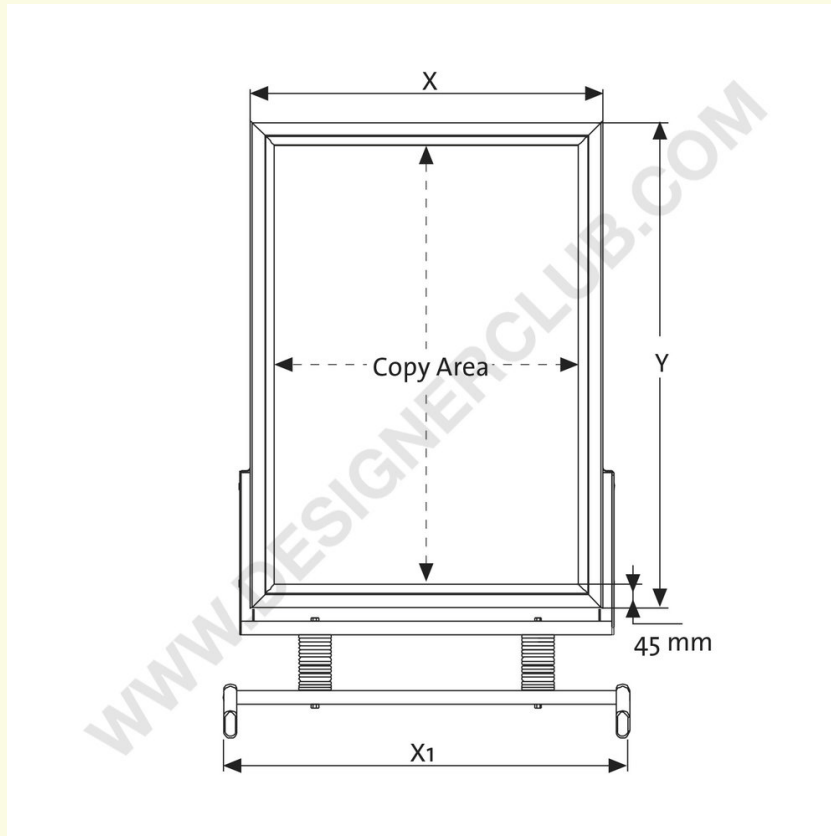

Ficha técnica

REF: 115 294

Marco de aluminio de doble cara para pavimento mm. 1000 x 1400

Marco de aluminio de doble cara, equipado con una lámina protectora de PET. Los muelles aseguran la estabilidad para el uso en exteriores. Tamaño del póster 1000 x 1400 mm, área de copia mm. 982 x 1382, dimensión externa mm. 1072 x 1472, altura mm. 1710.