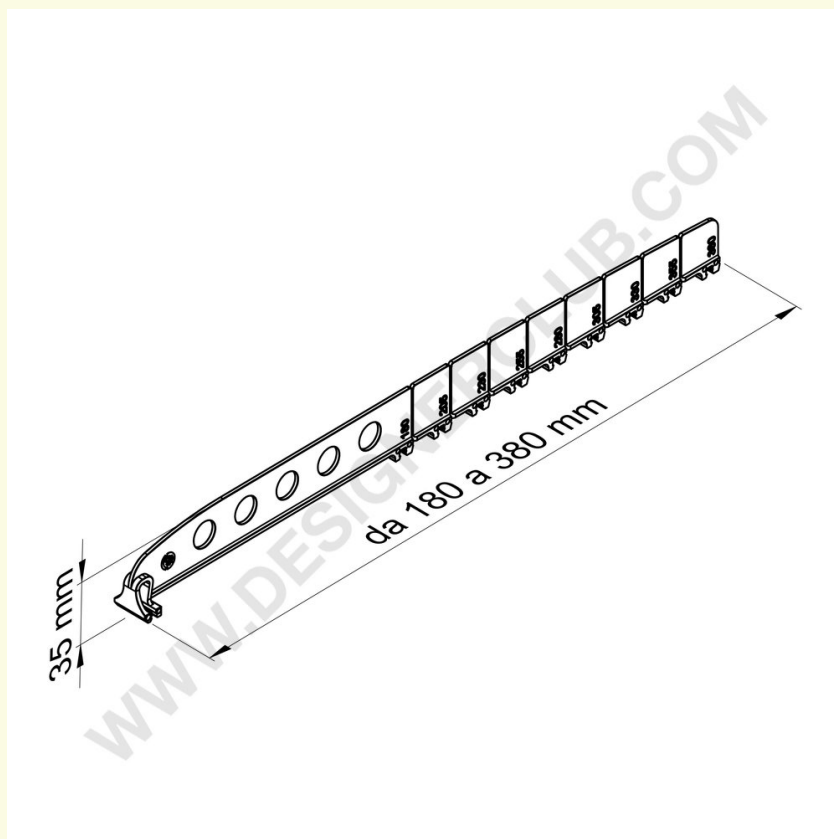

Ficha técnica

REF: 340 124

Divisor rompible altura mm 35 longitud de 180 a 380 mm

Divisor rompible cada 25 mm de 180 a 380 mm de longitud, altura mm 35.

Perfecto para compartir paquetes extra pequeños.

+39 0332 455 360 www.designerclub.com commerciale@designerclub.com
Designer Club S.R.L. Via 2 Giugno 28, 21022, Azzate (VA) , Italy