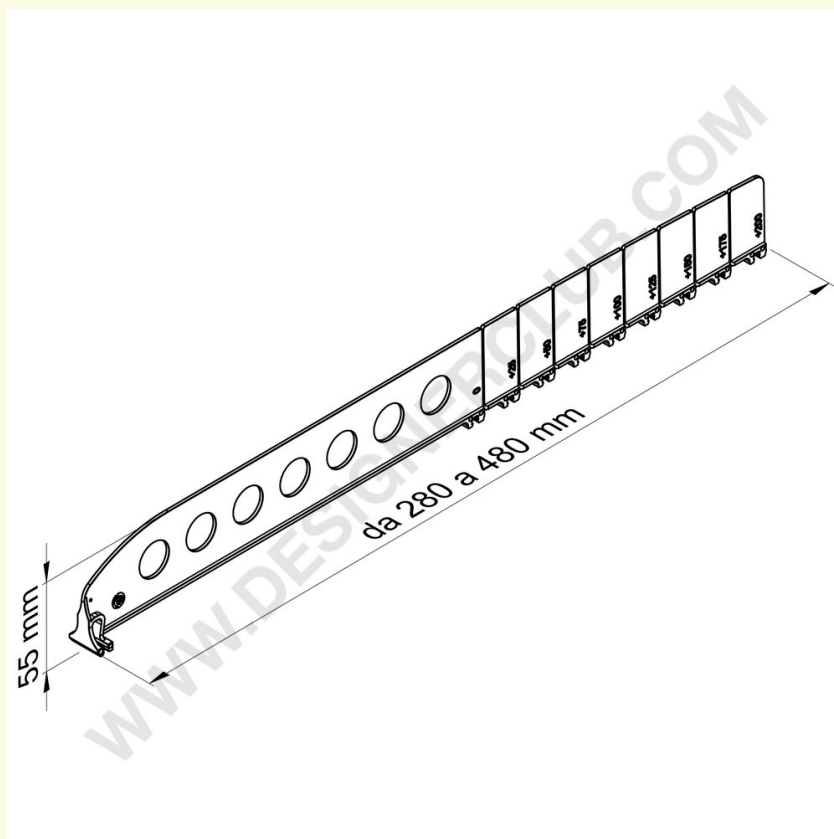

Ficha técnica

REF: 340 126

Separador rompible altura mm 55 longitud de 280 a 480 mm

Divisor rompible cada 25 mm de 280 a 480 mm de longitud, altura mm 55.

Perfecto para compartir paquetes pequeños/medianos.