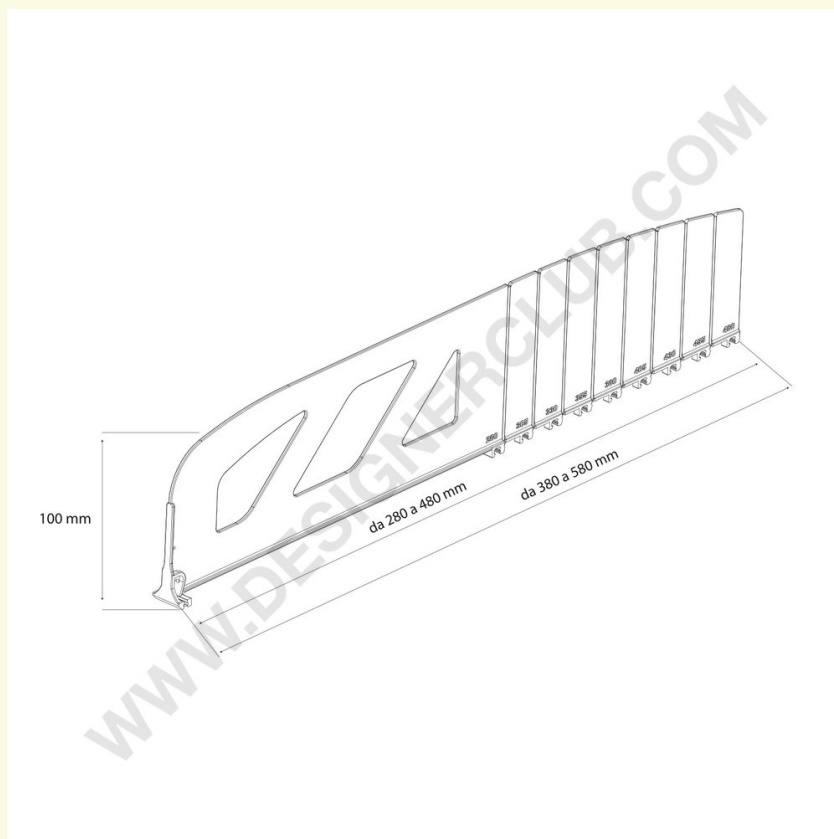

Ficha técnica

REF: 340 253

Separador medio rompible altura mm. 100 longitud de mm. 280 a 480

Mediana divisoria rompible cada 25 mm, longitud de mm. 280 a 480.

Altura mm. 100.

Perfecto para compartir paquetes medianos.

80% reciclado bajo pedido.

Negro.