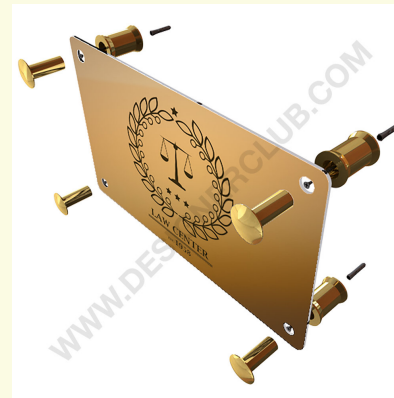

## Ficha técnica

**REF: 113 966**

**Espaciador cromado de lujo diámetro mm. 23**

Distanciador cromado de lujo con llave hexagonal de bloqueo. Diámetro mm. 23.

+39 0332 455 360      [www.designerclub.com](http://www.designerclub.com)      [commerciale@designerclub.com](mailto:commerciale@designerclub.com)  
Designer Club S.R.L. Via 2 Giugno 28, 21022, Azzate (VA), Italy