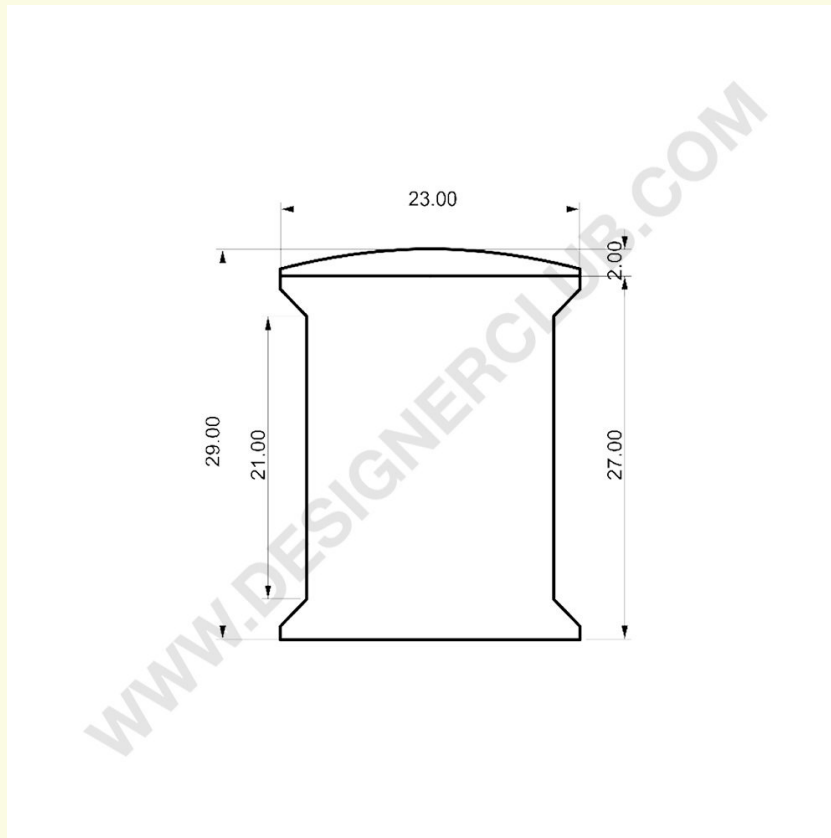

## Ficha técnica

**REF: 113 966**

**Espaciador cromado de lujo diámetro mm. 23**

Distanciador cromado de lujo con llave hexagonal de bloqueo. Diámetro mm. 23.

+39 0332 455 360      [www.designerclub.com](http://www.designerclub.com)      [commerciale@designerclub.com](mailto:commerciale@designerclub.com)  
Designer Club S.R.L. Via 2 Giugno 28, 21022, Azzate (VA), Italy