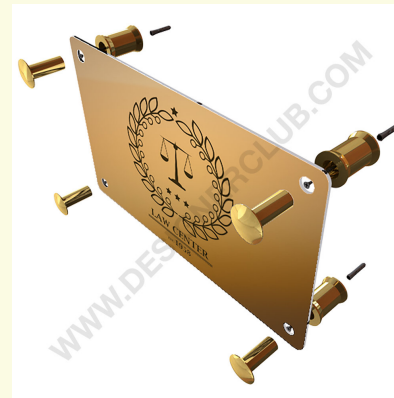

Ficha técnica

REF: 113 967

Espaciador dorado de lujo diámetro mm. 23

Separador dorado de lujo con llave hexagonal de bloqueo. Diámetro mm. 23.

+39 0332 455 360 www.designerclub.com commerciale@designerclub.com
Designer Club S.R.L. Via 2 Giugno 28, 21022, Azzate (VA), Italy