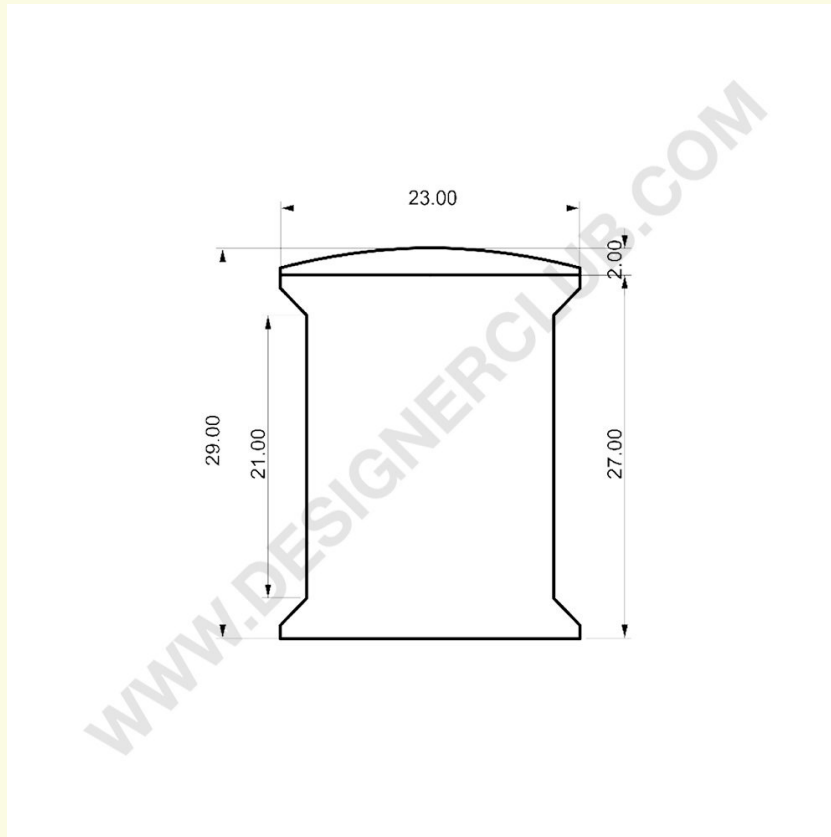

Ficha técnica

REF: 113 967

Espaciador dorado de lujo diámetro mm. 23

Separador dorado de lujo con llave hexagonal de bloqueo. Diámetro mm. 23.

+39 0332 455 360 www.designerclub.com commerciale@designerclub.com
Designer Club S.R.L. Via 2 Giugno 28, 21022, Azzate (VA), Italy