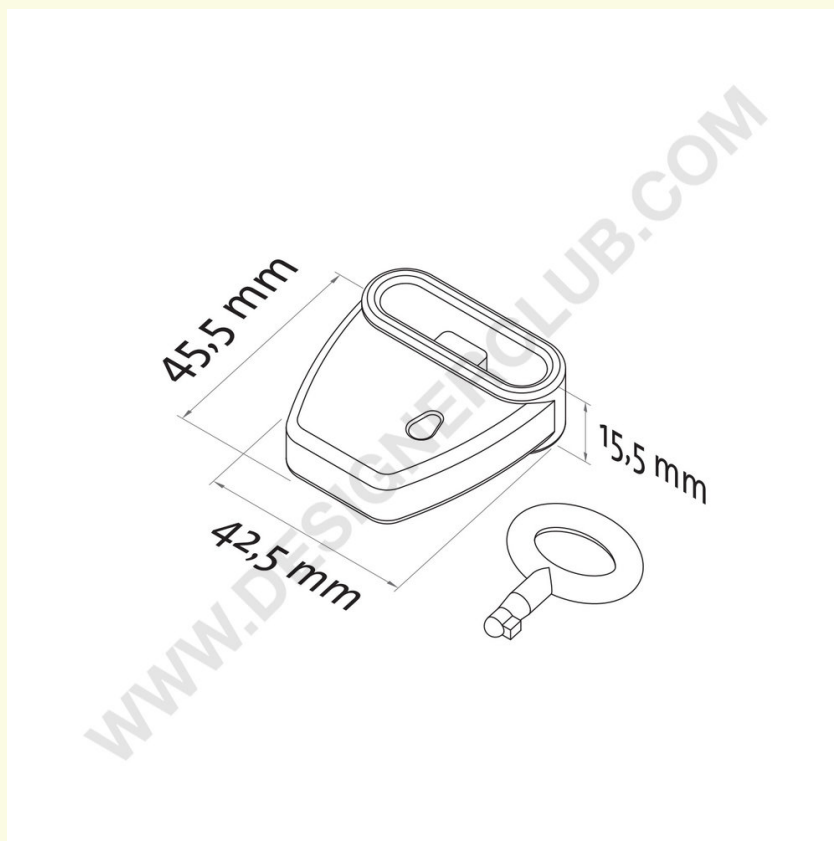

## Ficha técnica

**REF: 114 120**

**Antirrobo rojo para doble cáncamo con llave incluida - 45,5 mm x 42,5 mm**

Antirrobo rojo para doble cáncamo de plástico y metal.

Dimensiones: 45,5 mm x 42,5 mm.

*Para usar con la llave incluida.*

Disponible también en blanco: ref. 114 125.

**Designer Club S.R.L. Via 2 Giugno 28, 21022, Azzate (VA) , Italy**

Designer Club se reserva el derecho de cambiar las especificaciones y dimensiones de los productos sin previo aviso, salvo por errores u omisiones. Copyright Designer Club s.r.l. 2023.