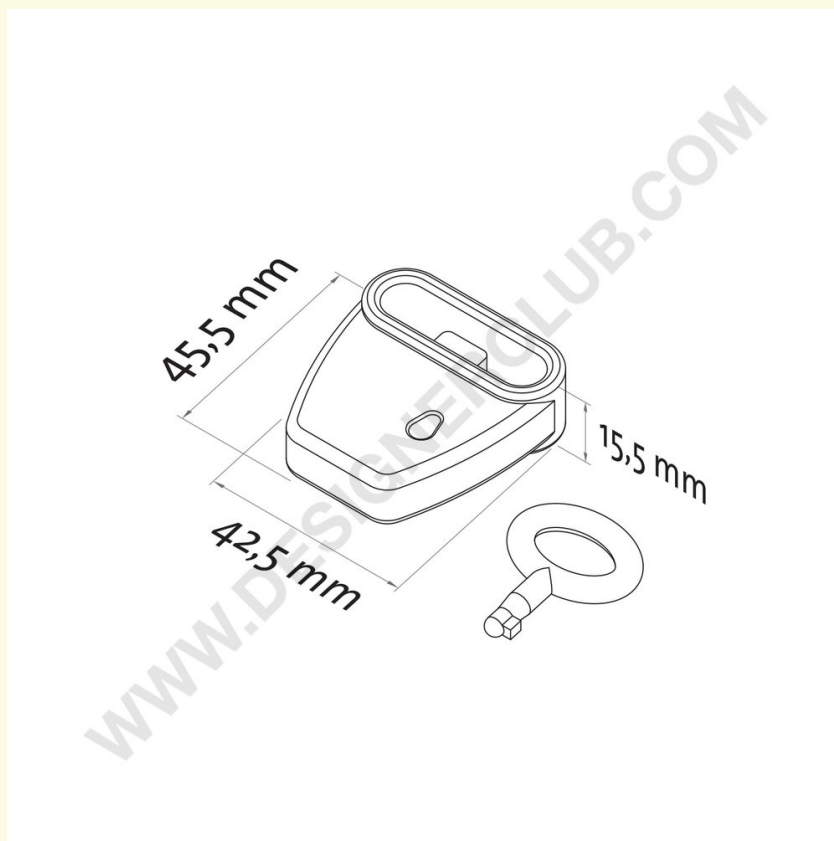

## Ficha técnica

**REF: 114 125**

**Antirrobo blanco para doble clavija con llave incluida - 45,5 mm x 42,5 mm**

Antirrobo blanco para púas dobles de plástico y metal.

Dimensiones: 45,5 mm x 42,5 mm.

*Para usar con la llave incluida.*

Disponible también en rojo: ref. 114 120.

**Designer Club S.R.L. Via 2 Giugno 28, 21022, Azzate (VA) , Italy**

Designer Club se reserva el derecho de cambiar las especificaciones y dimensiones de los productos sin previo aviso, salvo por errores u omisiones. Copyright Designer Club s.r.l. 2023.