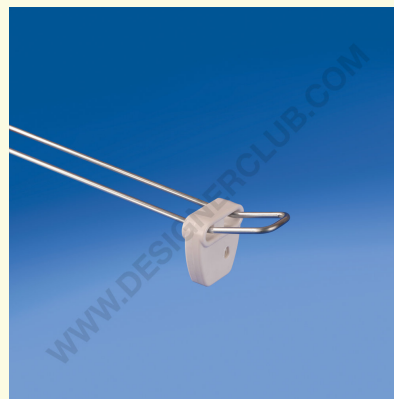

## Ficha técnica

**REF: 114 125**

**Antirrobo blanco para doble clavija con llave incluida - 45,5 mm x 42,5 mm**

Antirrobo blanco para púas dobles de plástico y metal.

Dimensiones: 45,5 mm x 42,5 mm.

*Para usar con la llave incluida.*

Disponible también en rojo: ref. 114 120.

**Designer Club S.R.L. Via 2 Giugno 28, 21022, Azzate (VA) , Italy**

Designer Club se reserva el derecho de cambiar las especificaciones y dimensiones de los productos sin previo aviso, salvo por errores u omisiones. Copyright Designer Club s.r.l. 2023.