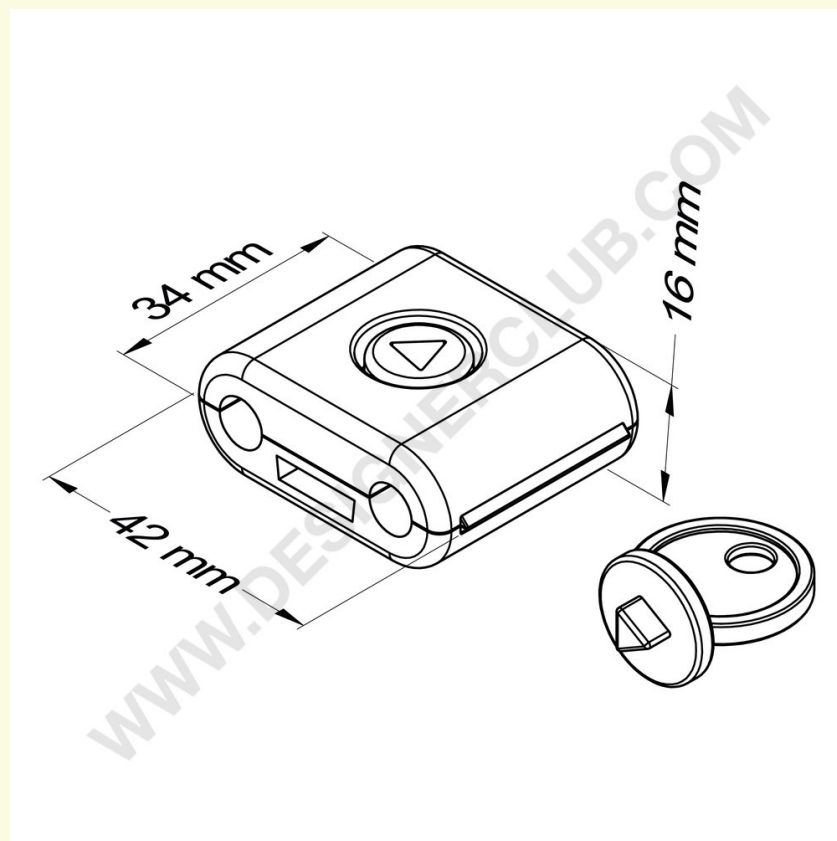

## Ficha técnica

**REF: 114 116**

**Antirrobo negro para doble cáncamo con llave incluida - 42 mm x 34 mm**

Antirrobo negro para púas dobles de plástico y metal.

Dimensiones: 42 mm x 34 mm.

*Para usar con la llave incluida.*

Disponible también en blanco: ref. 114 117.

**Designer Club S.R.L. Via 2 Giugno 28, 21022, Azzate (VA) , Italy**

Designer Club se reserva el derecho de cambiar las especificaciones y dimensiones de los productos sin previo aviso, salvo por errores u omisiones. Copyright Designer Club s.r.l. 2023.