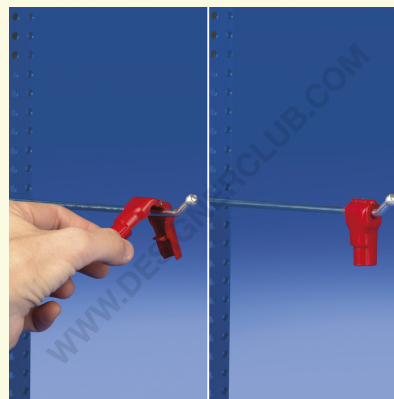

Ficha técnica

REF: 114 121

Antirrobo rojo para una o dos clavijas

Antirrobo rojo para clavijas simples/dobles de plástico y metal.

Dimensiones: 38 mm x 18 mm.

Para usar sólo con la llave magnética (no incluida) Ref. 114 130.

Disponible también en blanco: Ref. 114 126.

Designer Club S.R.L. Via 2 Giugno 28, 21022, Azzate (VA) , Italy

Designer Club se reserva el derecho de cambiar las especificaciones y dimensiones de los productos sin previo aviso, salvo por errores u omisiones. Copyright Designer Club s.r.l. 2023.