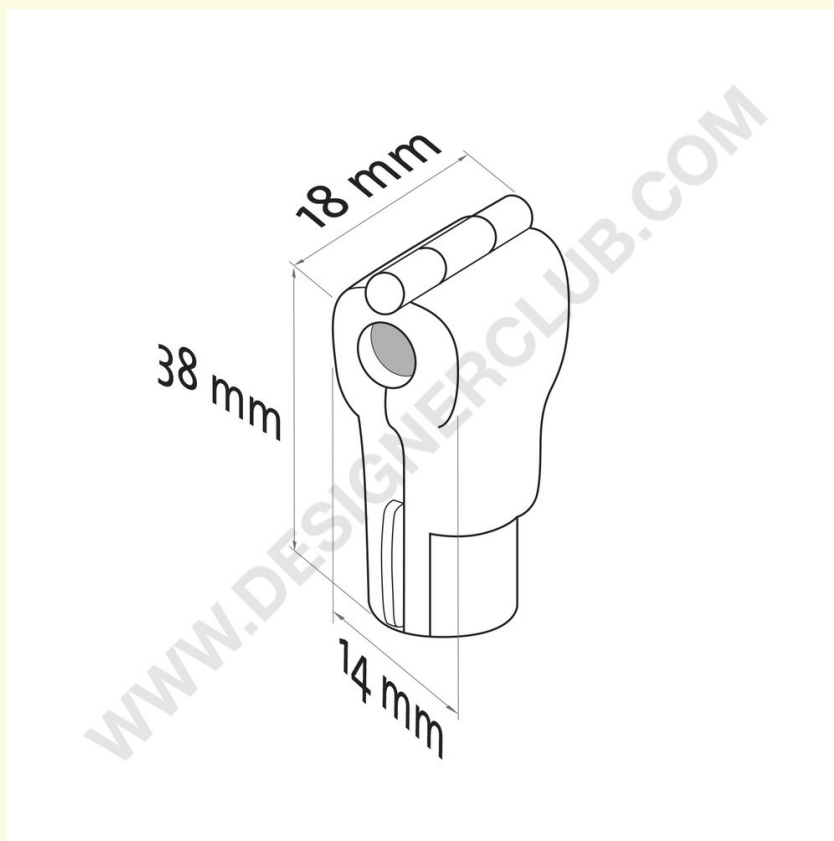

Ficha técnica

REF: 114 121

Antirrobo rojo para una o dos clavijas

Antirrobo rojo para clavijas simples/dobles de plástico y metal.

Dimensiones: 38 mm x 18 mm.

Para usar sólo con la llave magnética (no incluida) Ref. 114 130.

Disponible también en blanco: Ref. 114 126.

Designer Club S.R.L. Via 2 Giugno 28, 21022, Azzate (VA) , Italy

Designer Club se reserva el derecho de cambiar las especificaciones y dimensiones de los productos sin previo aviso, salvo por errores u omisiones. Copyright Designer Club s.r.l. 2023.