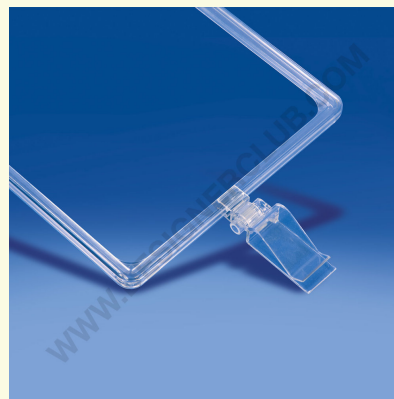

Ficha técnica

REF: 580 011
Soporte suelto

Soporte suelto transparente para aplicar marcos a cajas y contenedores de hasta mm. 20 de grosor.

+39 0332 455 360 www.designerclub.com commerciale@designerclub.com
Designer Club S.R.L. Via 2 Giugno 28, 21022, Azzate (VA) , Italy